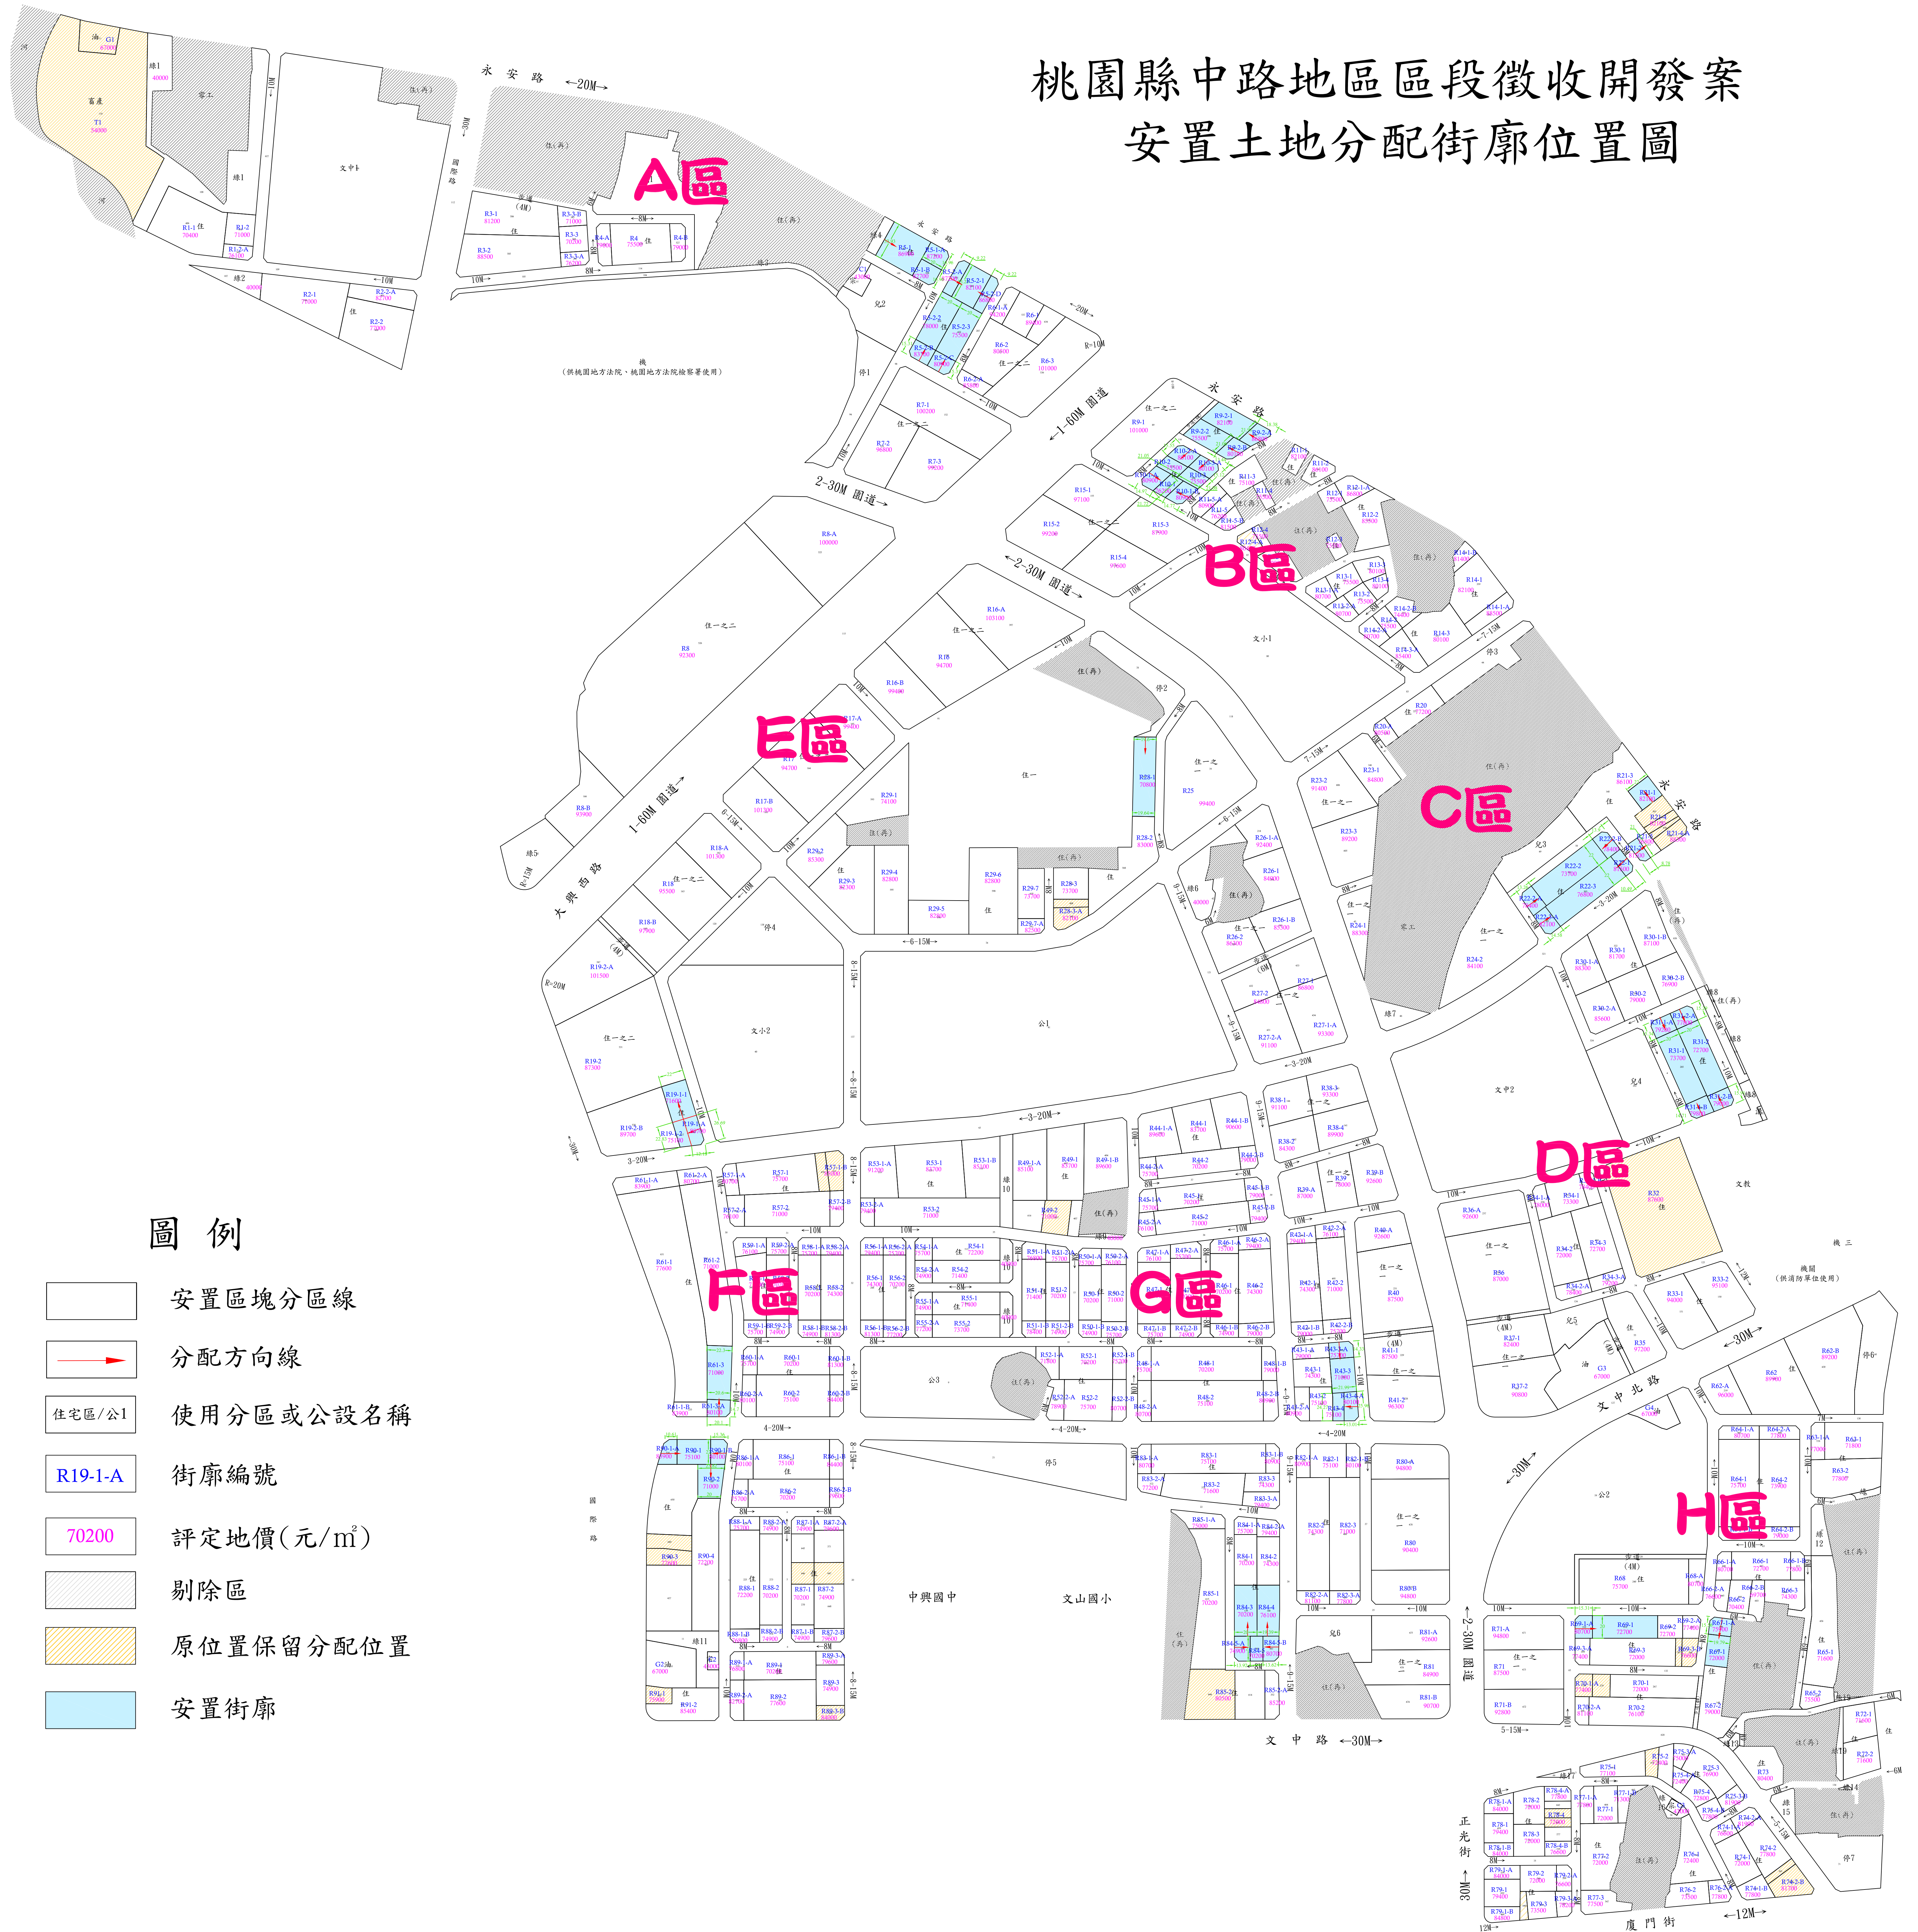

桃園縣中路地區區段徵收開發案 安置土地分配街廓位置圖

圖例

-  安置區塊分區線
-  分配方向線
-  住宅區/公1
-  街廓編號
-  評定地價(元/m²)
-  剔除區
-  原位置保留分配位置
-  安置街廓