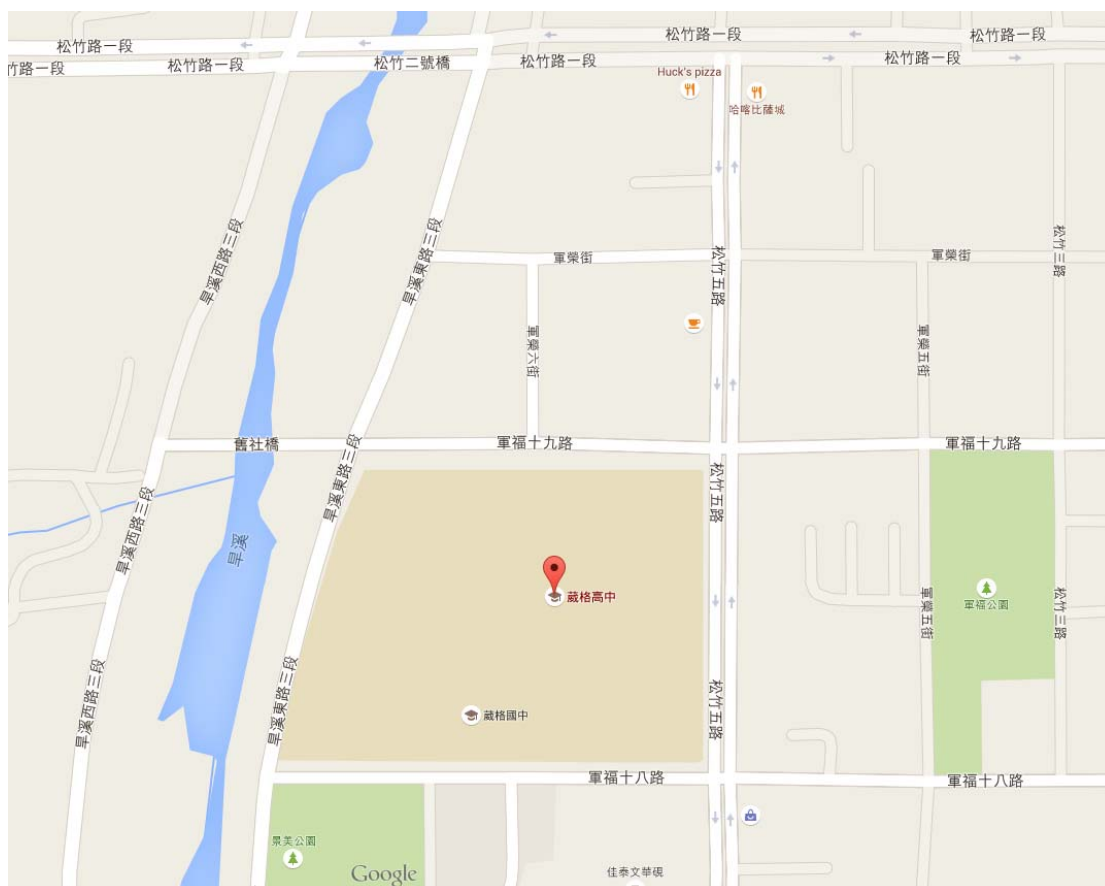

臺中市捷運文心北屯線機廠及車站地區區段徵收案第二次抵價地

抽籤暨配地作業會場資訊

校地位置：臺中市北屯區軍福十八路 328 號

學校位置：

交通指南：

大眾運輸

1. 由仁友客運總站搭乘 1、21、31 路公車，於大華新村站下車。
2. 由統聯客運總站搭乘 15、16、35 路公車，於大華新村站下車。
3. 由豐原客運總站搭乘 270、271、276、277 路公車，於大華新村站下車。
4. 由巨業客運總站搭乘 68 路公車，於大華新村站下車。
5. 搭乘臺中市公車 72、77 號路線，於軍福十九路下車。

自行開車

1. 由國道 3 號霧峰交流道轉中彰 74 號快速道路，於東山路下交流道後繼續直行，左轉軍福十八路即可到達本校。
2. 由國道 1 號大雅交流道往市區方向，左轉環中路直接上 74 號快速道路，於松竹路交流道下後繼續直行，右轉軍福十八路即可到達本校。