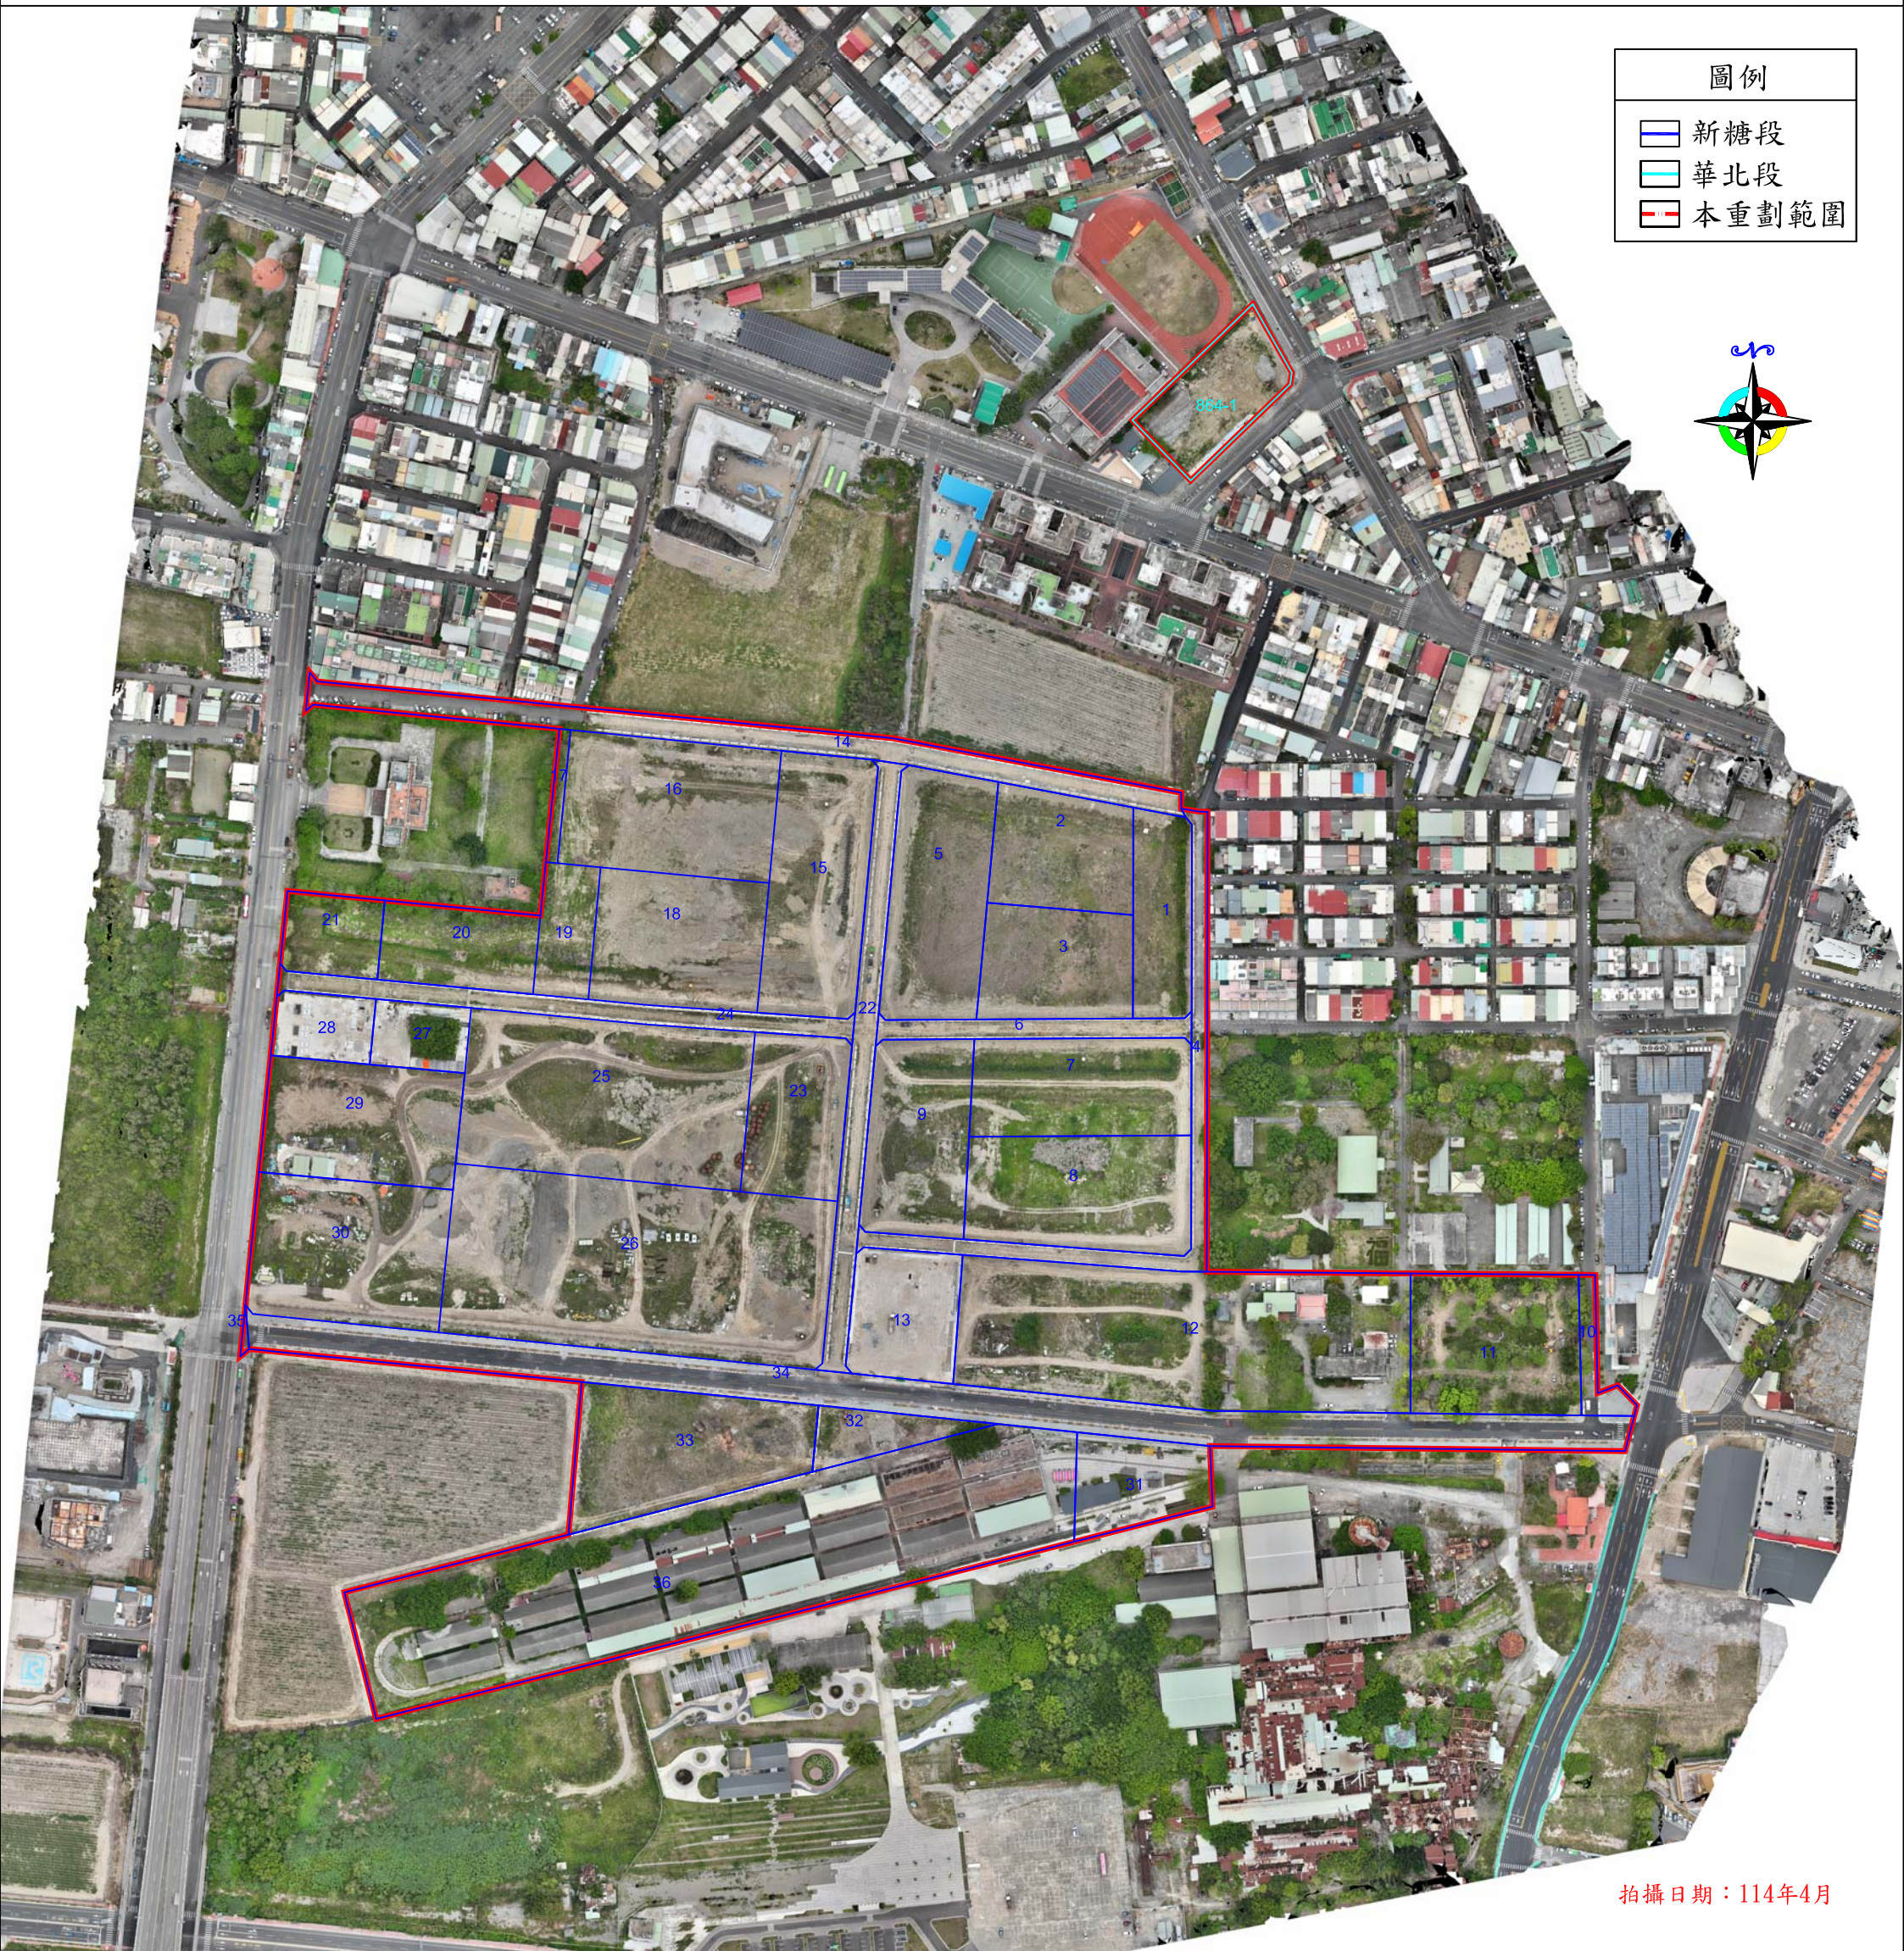

# 雲林縣北港糖廠市地重劃案地籍套繪航照圖

圖例	
	新糖段
	華北段
	本重劃範圍

拍攝日期：114年4月