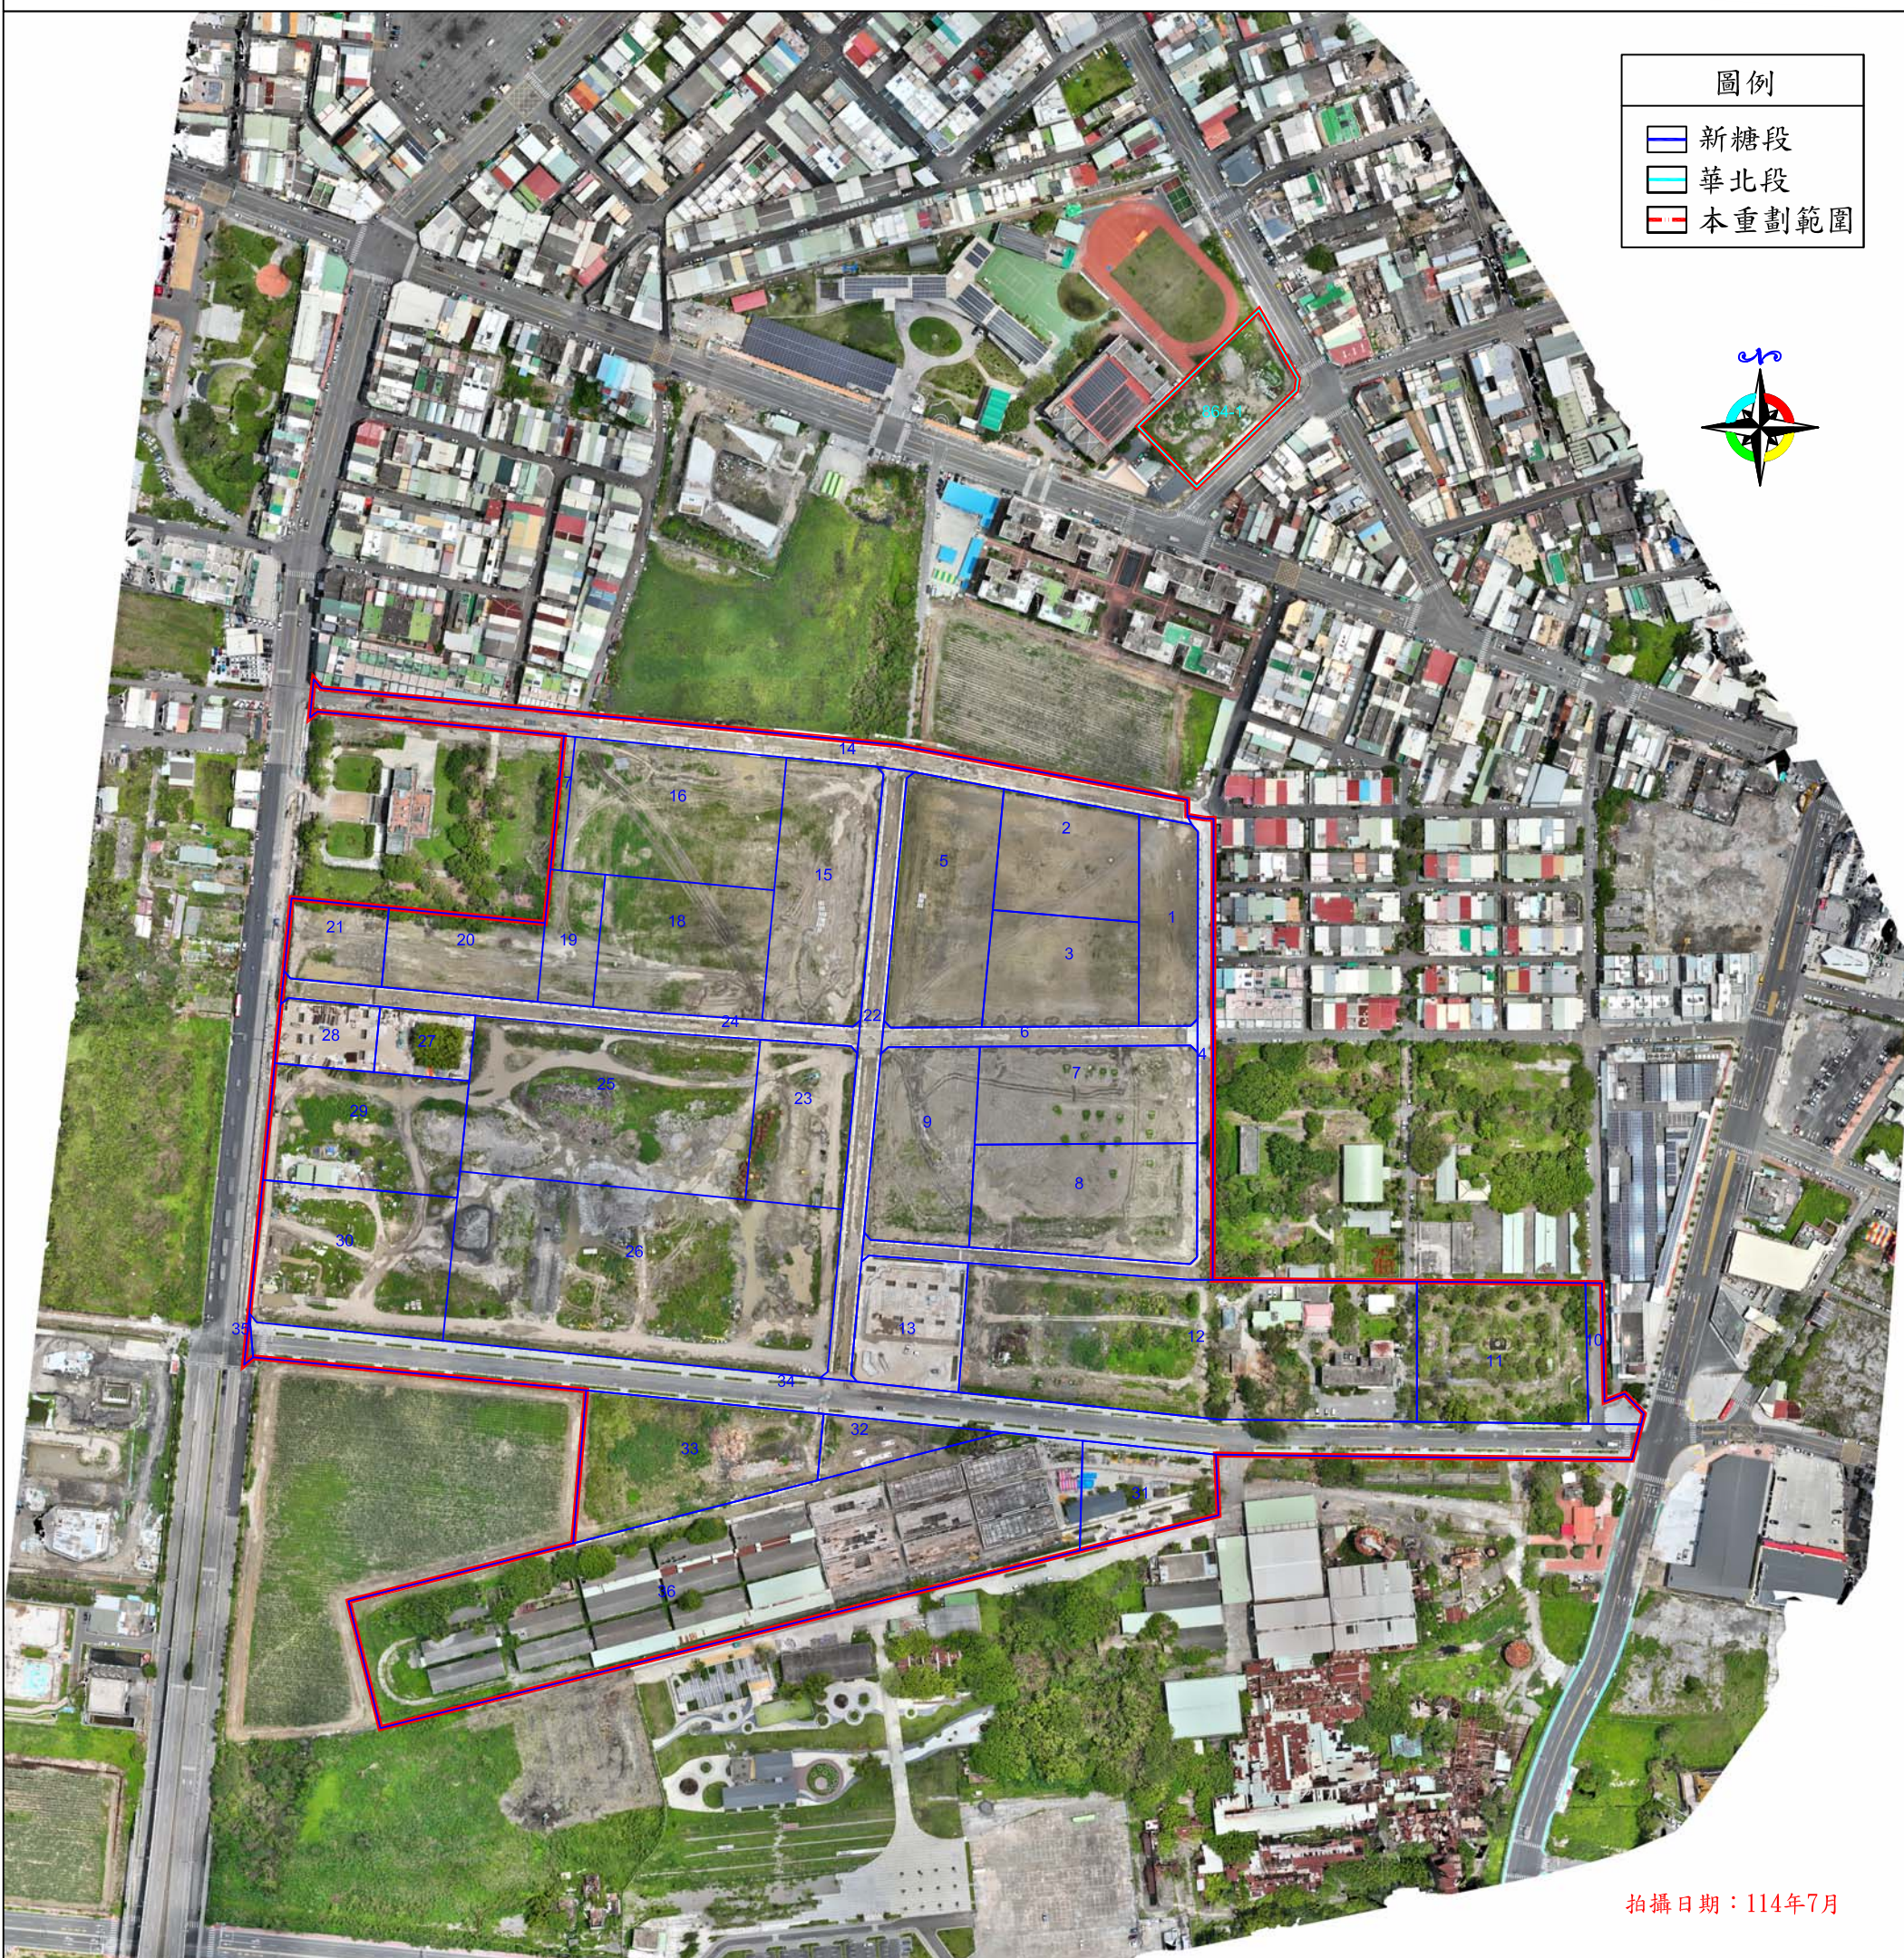

雲林縣北港糖廠市地重劃案地籍套繪航照圖

| 圖例 | |
|---|-------|
|  | 新糖段 |
|  | 華北段 |
|  | 本重劃範圍 |

拍攝日期：114年7月