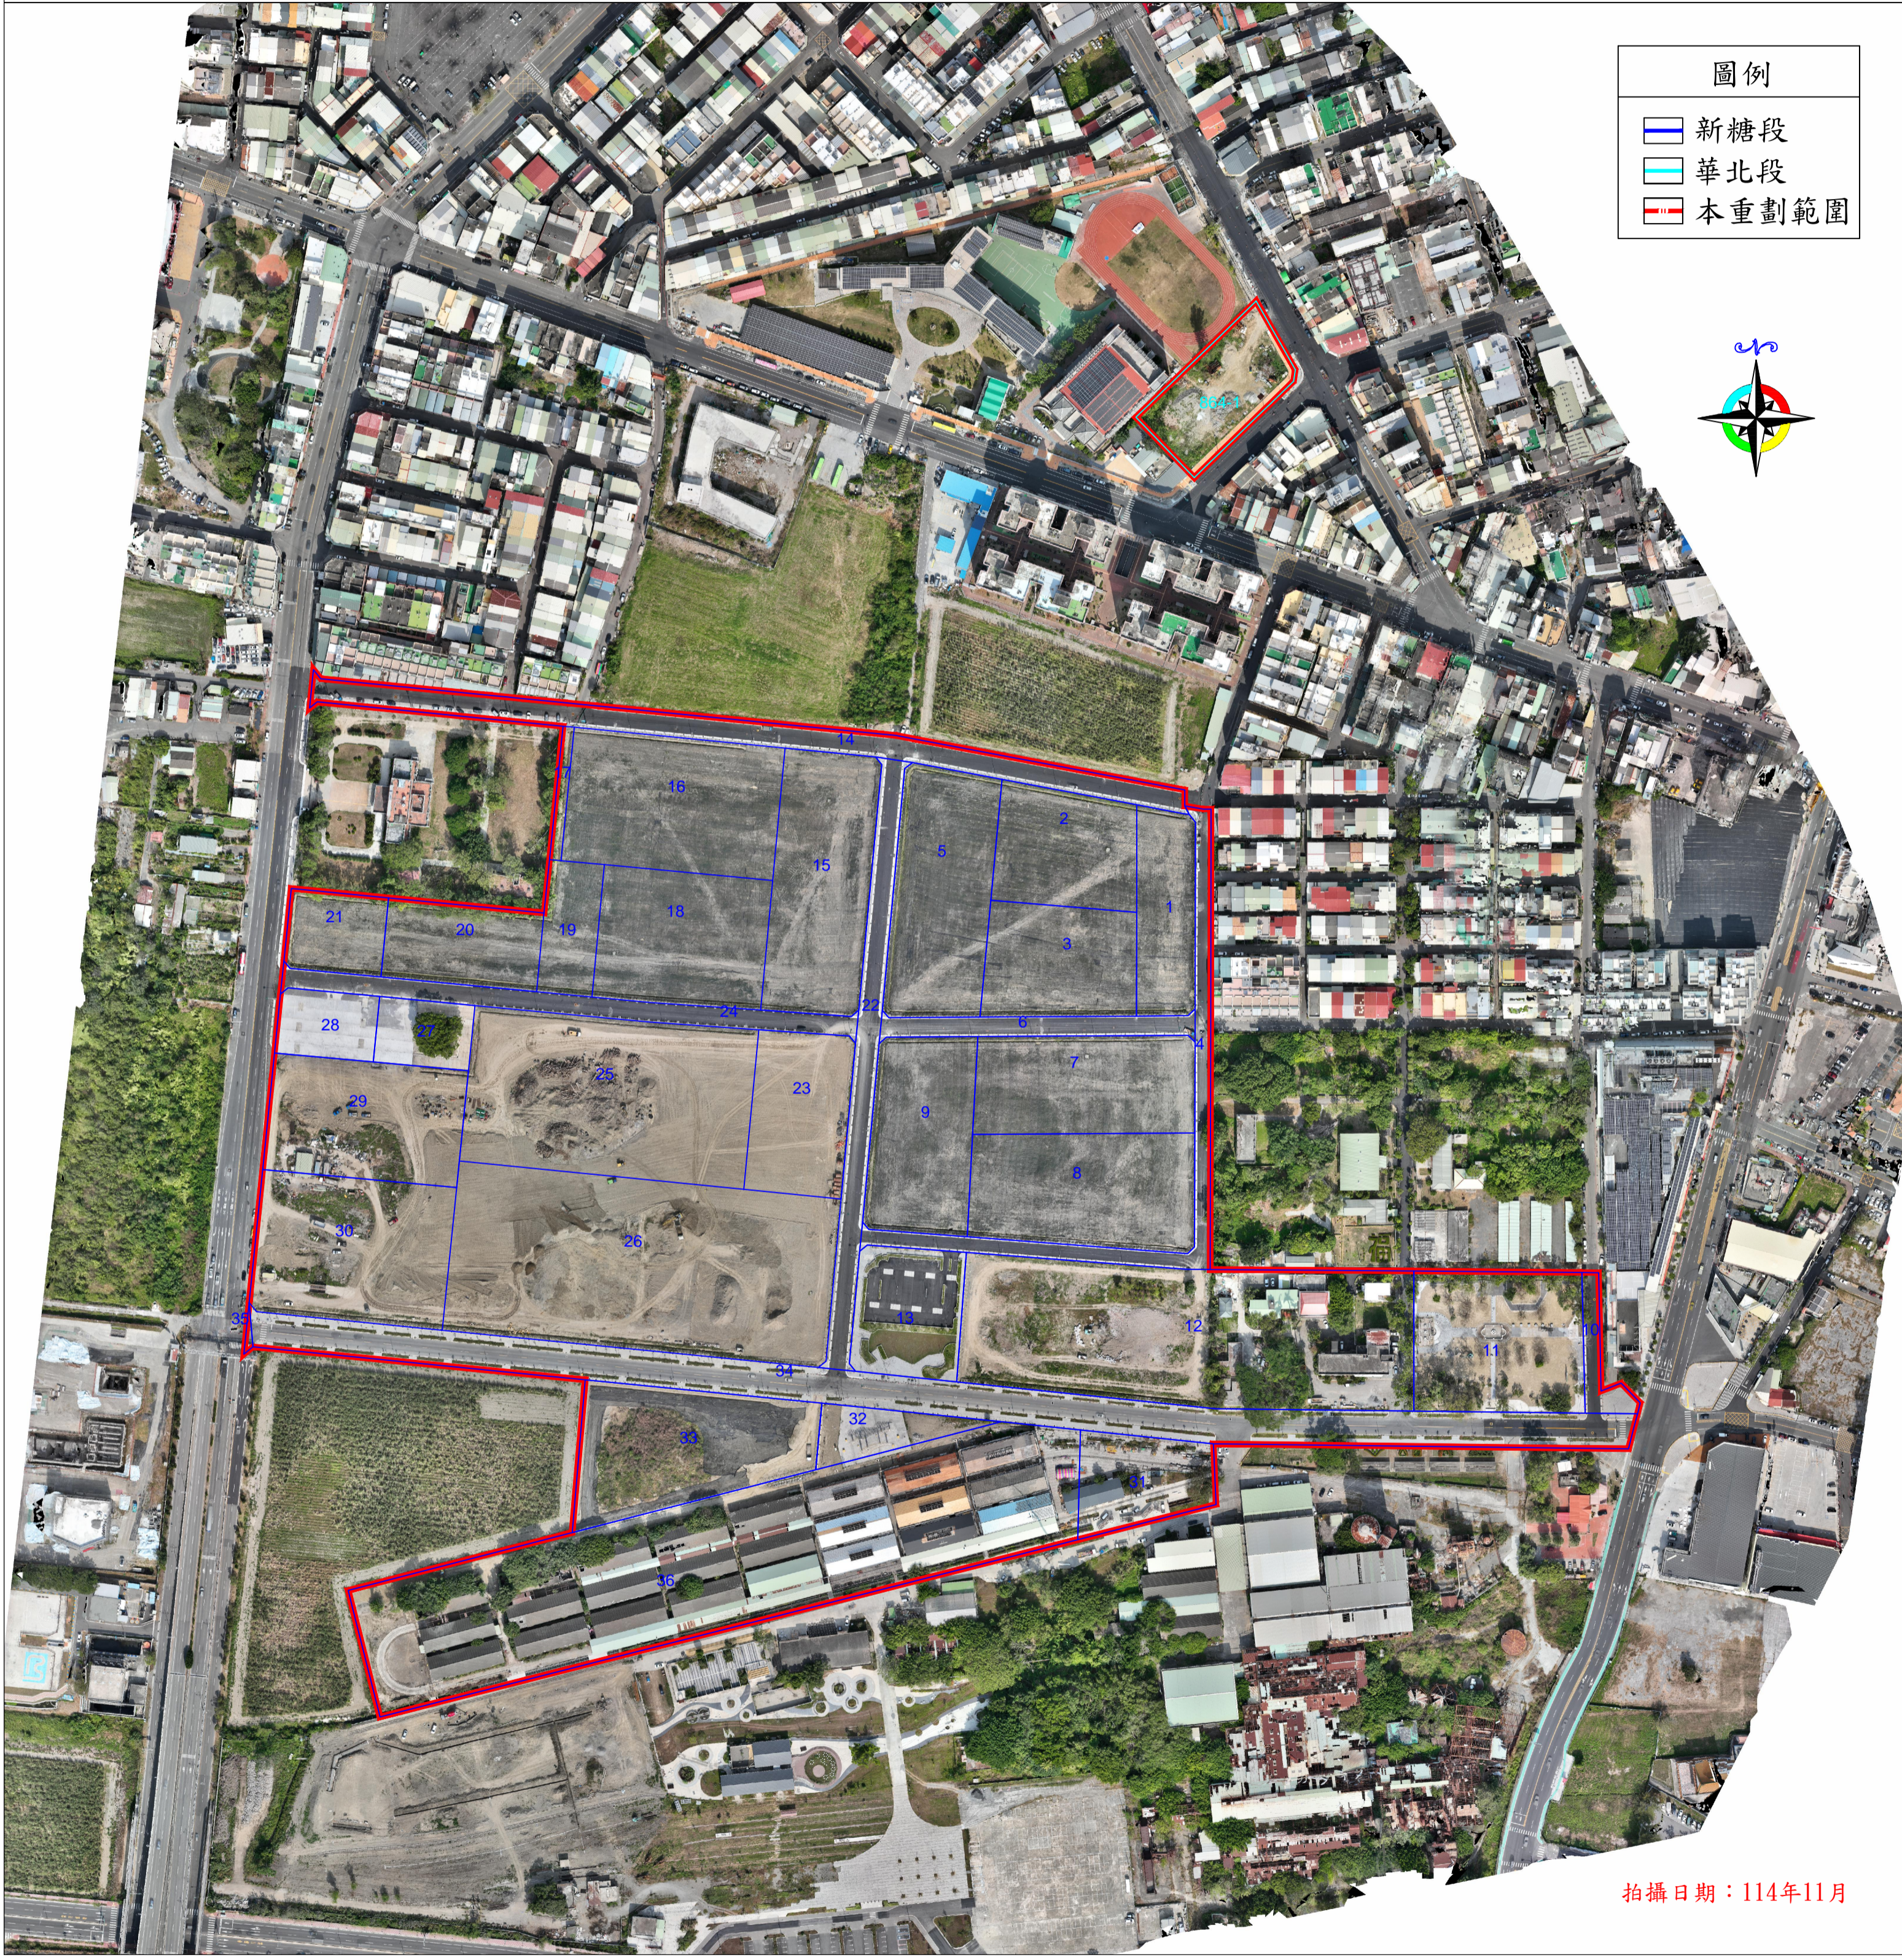

# 雲林縣北港糖廠市地重劃案地籍套繪航照圖

圖例	
	新糖段
	華北段
	本重劃範圍

拍攝日期：114年11月