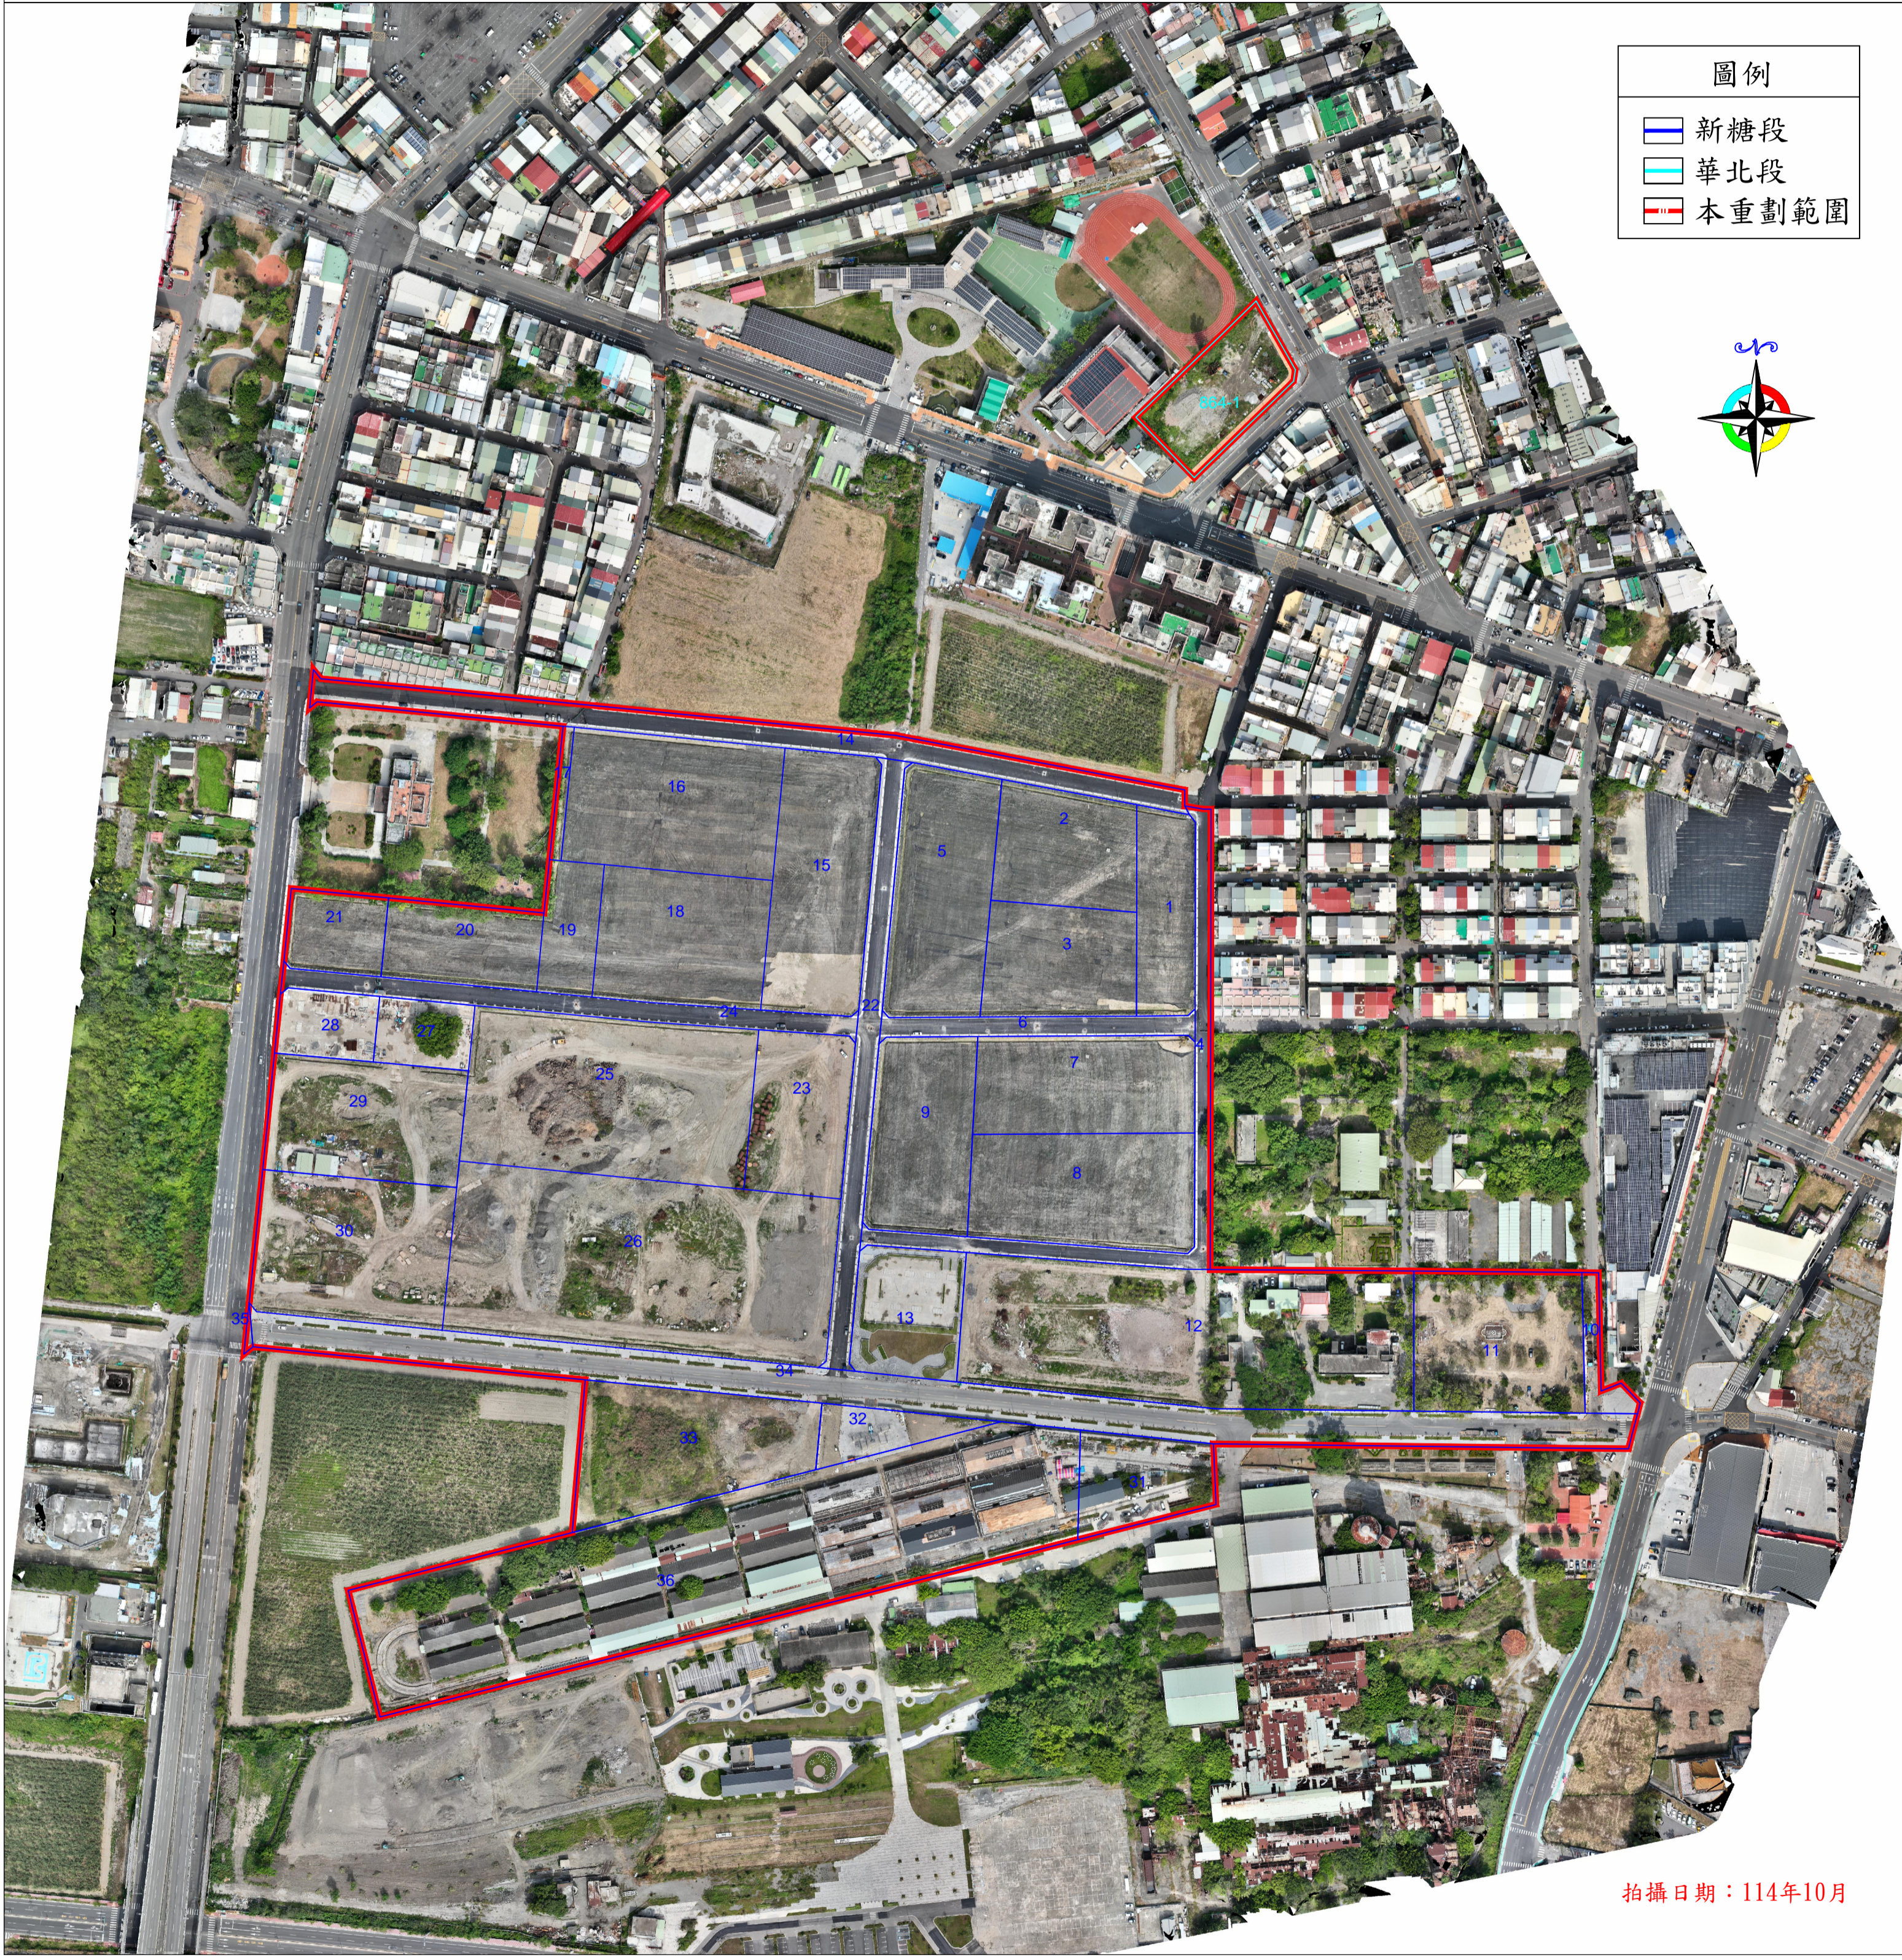

# 雲林縣北港糖廠市地重劃案地籍套繪航照圖

圖例	
	新糖段
	華北段
	本重劃範圍

拍攝日期：114年10月