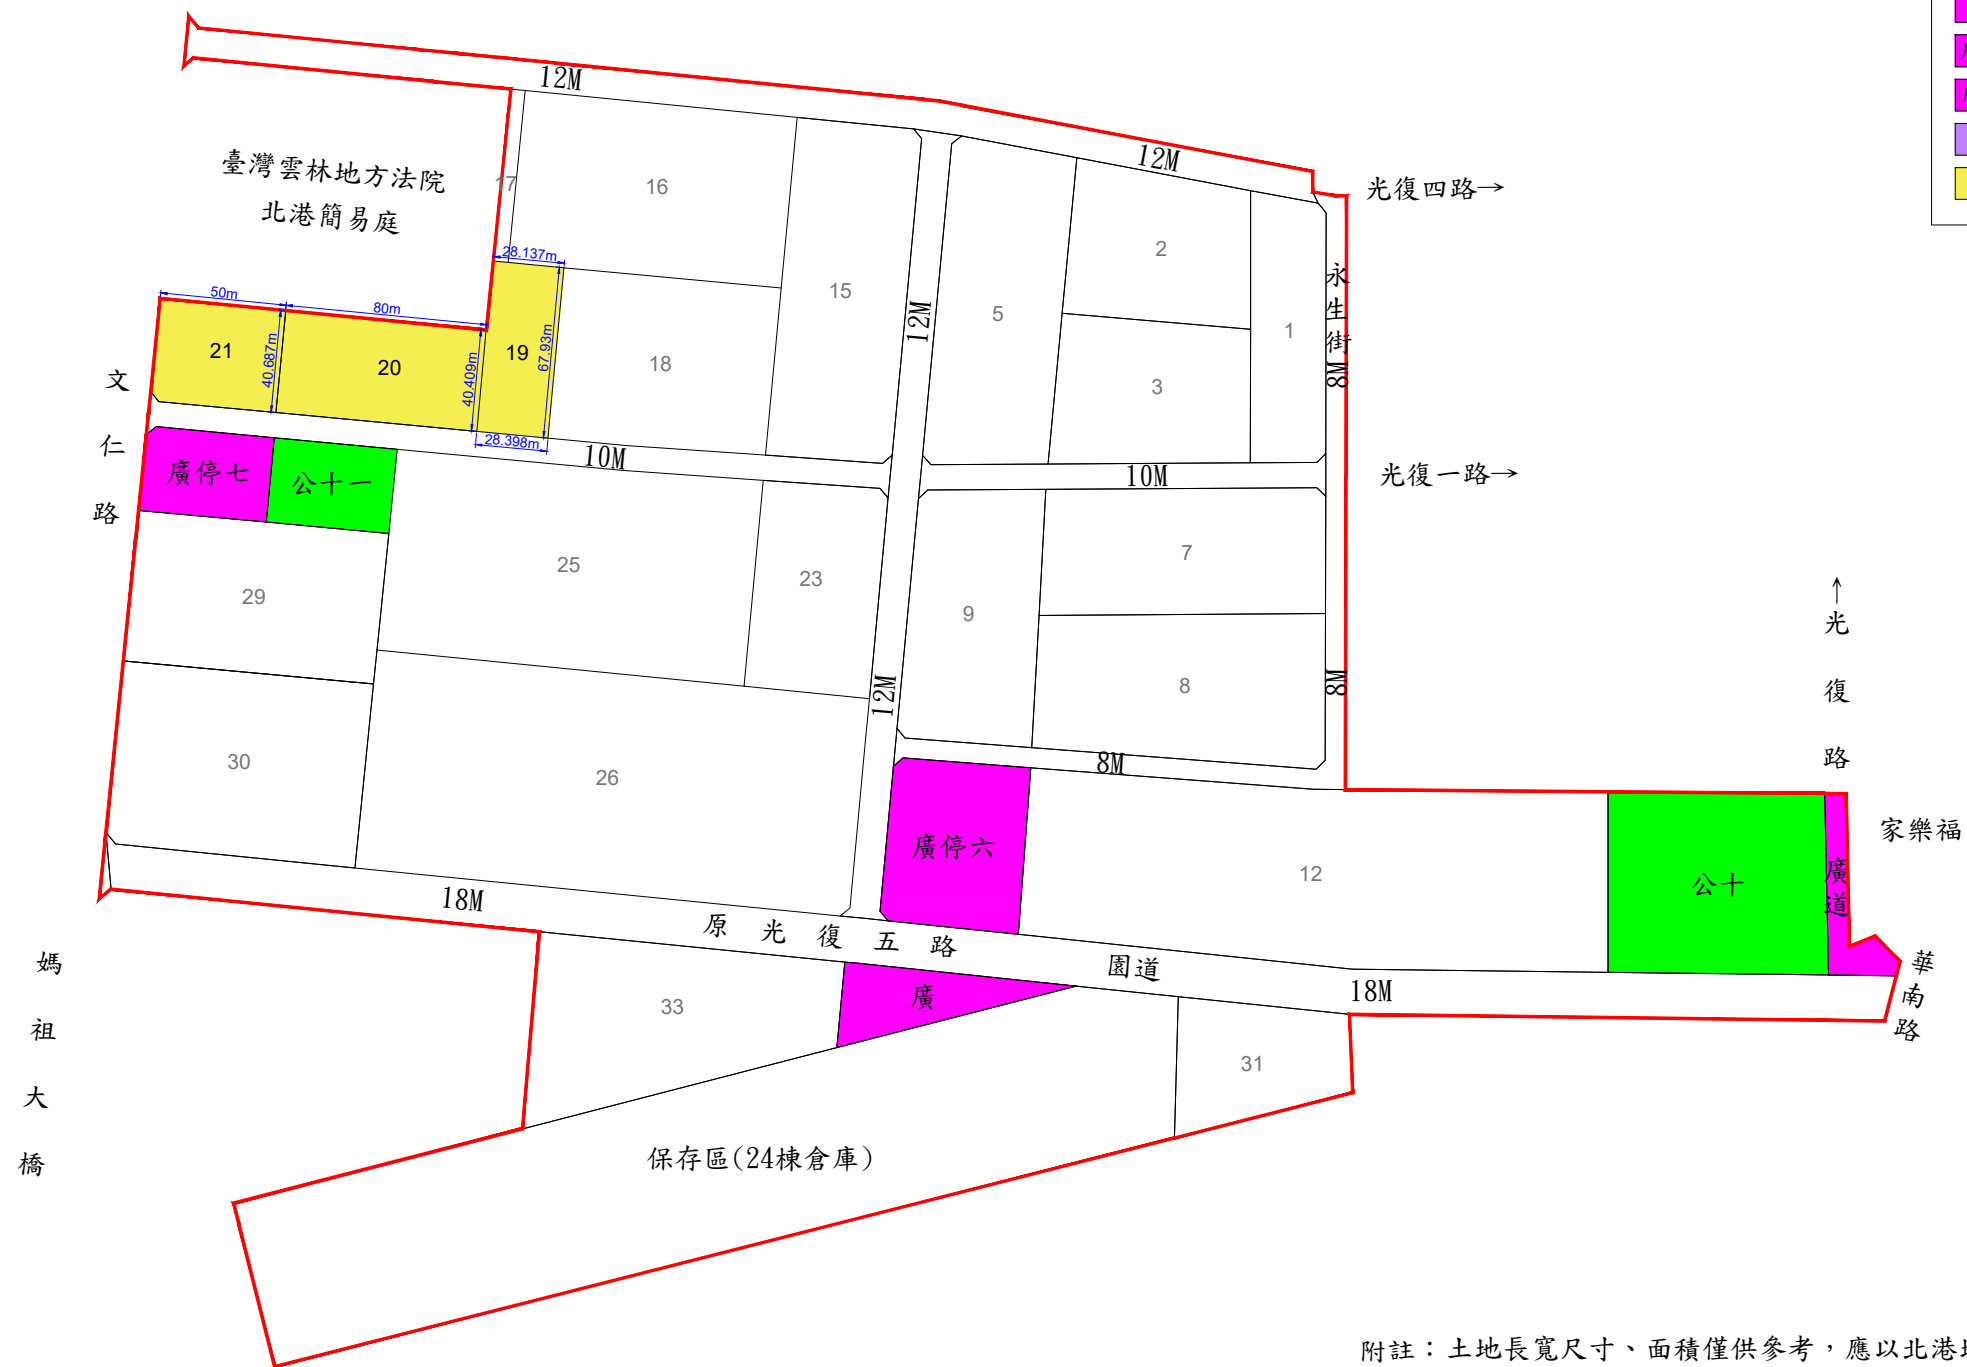

雲林縣北港糖廠市地重劃區 第1次抵費地標售位置示意圖

比例尺：1/3000

圖 例

- 重劃範圍
- 宗地分配線
- 1 宗地地號(新糖段)
- 公園用地
- 廣場用地
- 廣兼停用地
- 廣兼道用地
- 學校用地
- 住宅區(可供標售)

附註：土地長寬尺寸、面積僅供參考，應以北港地政事務所實際登記為準。