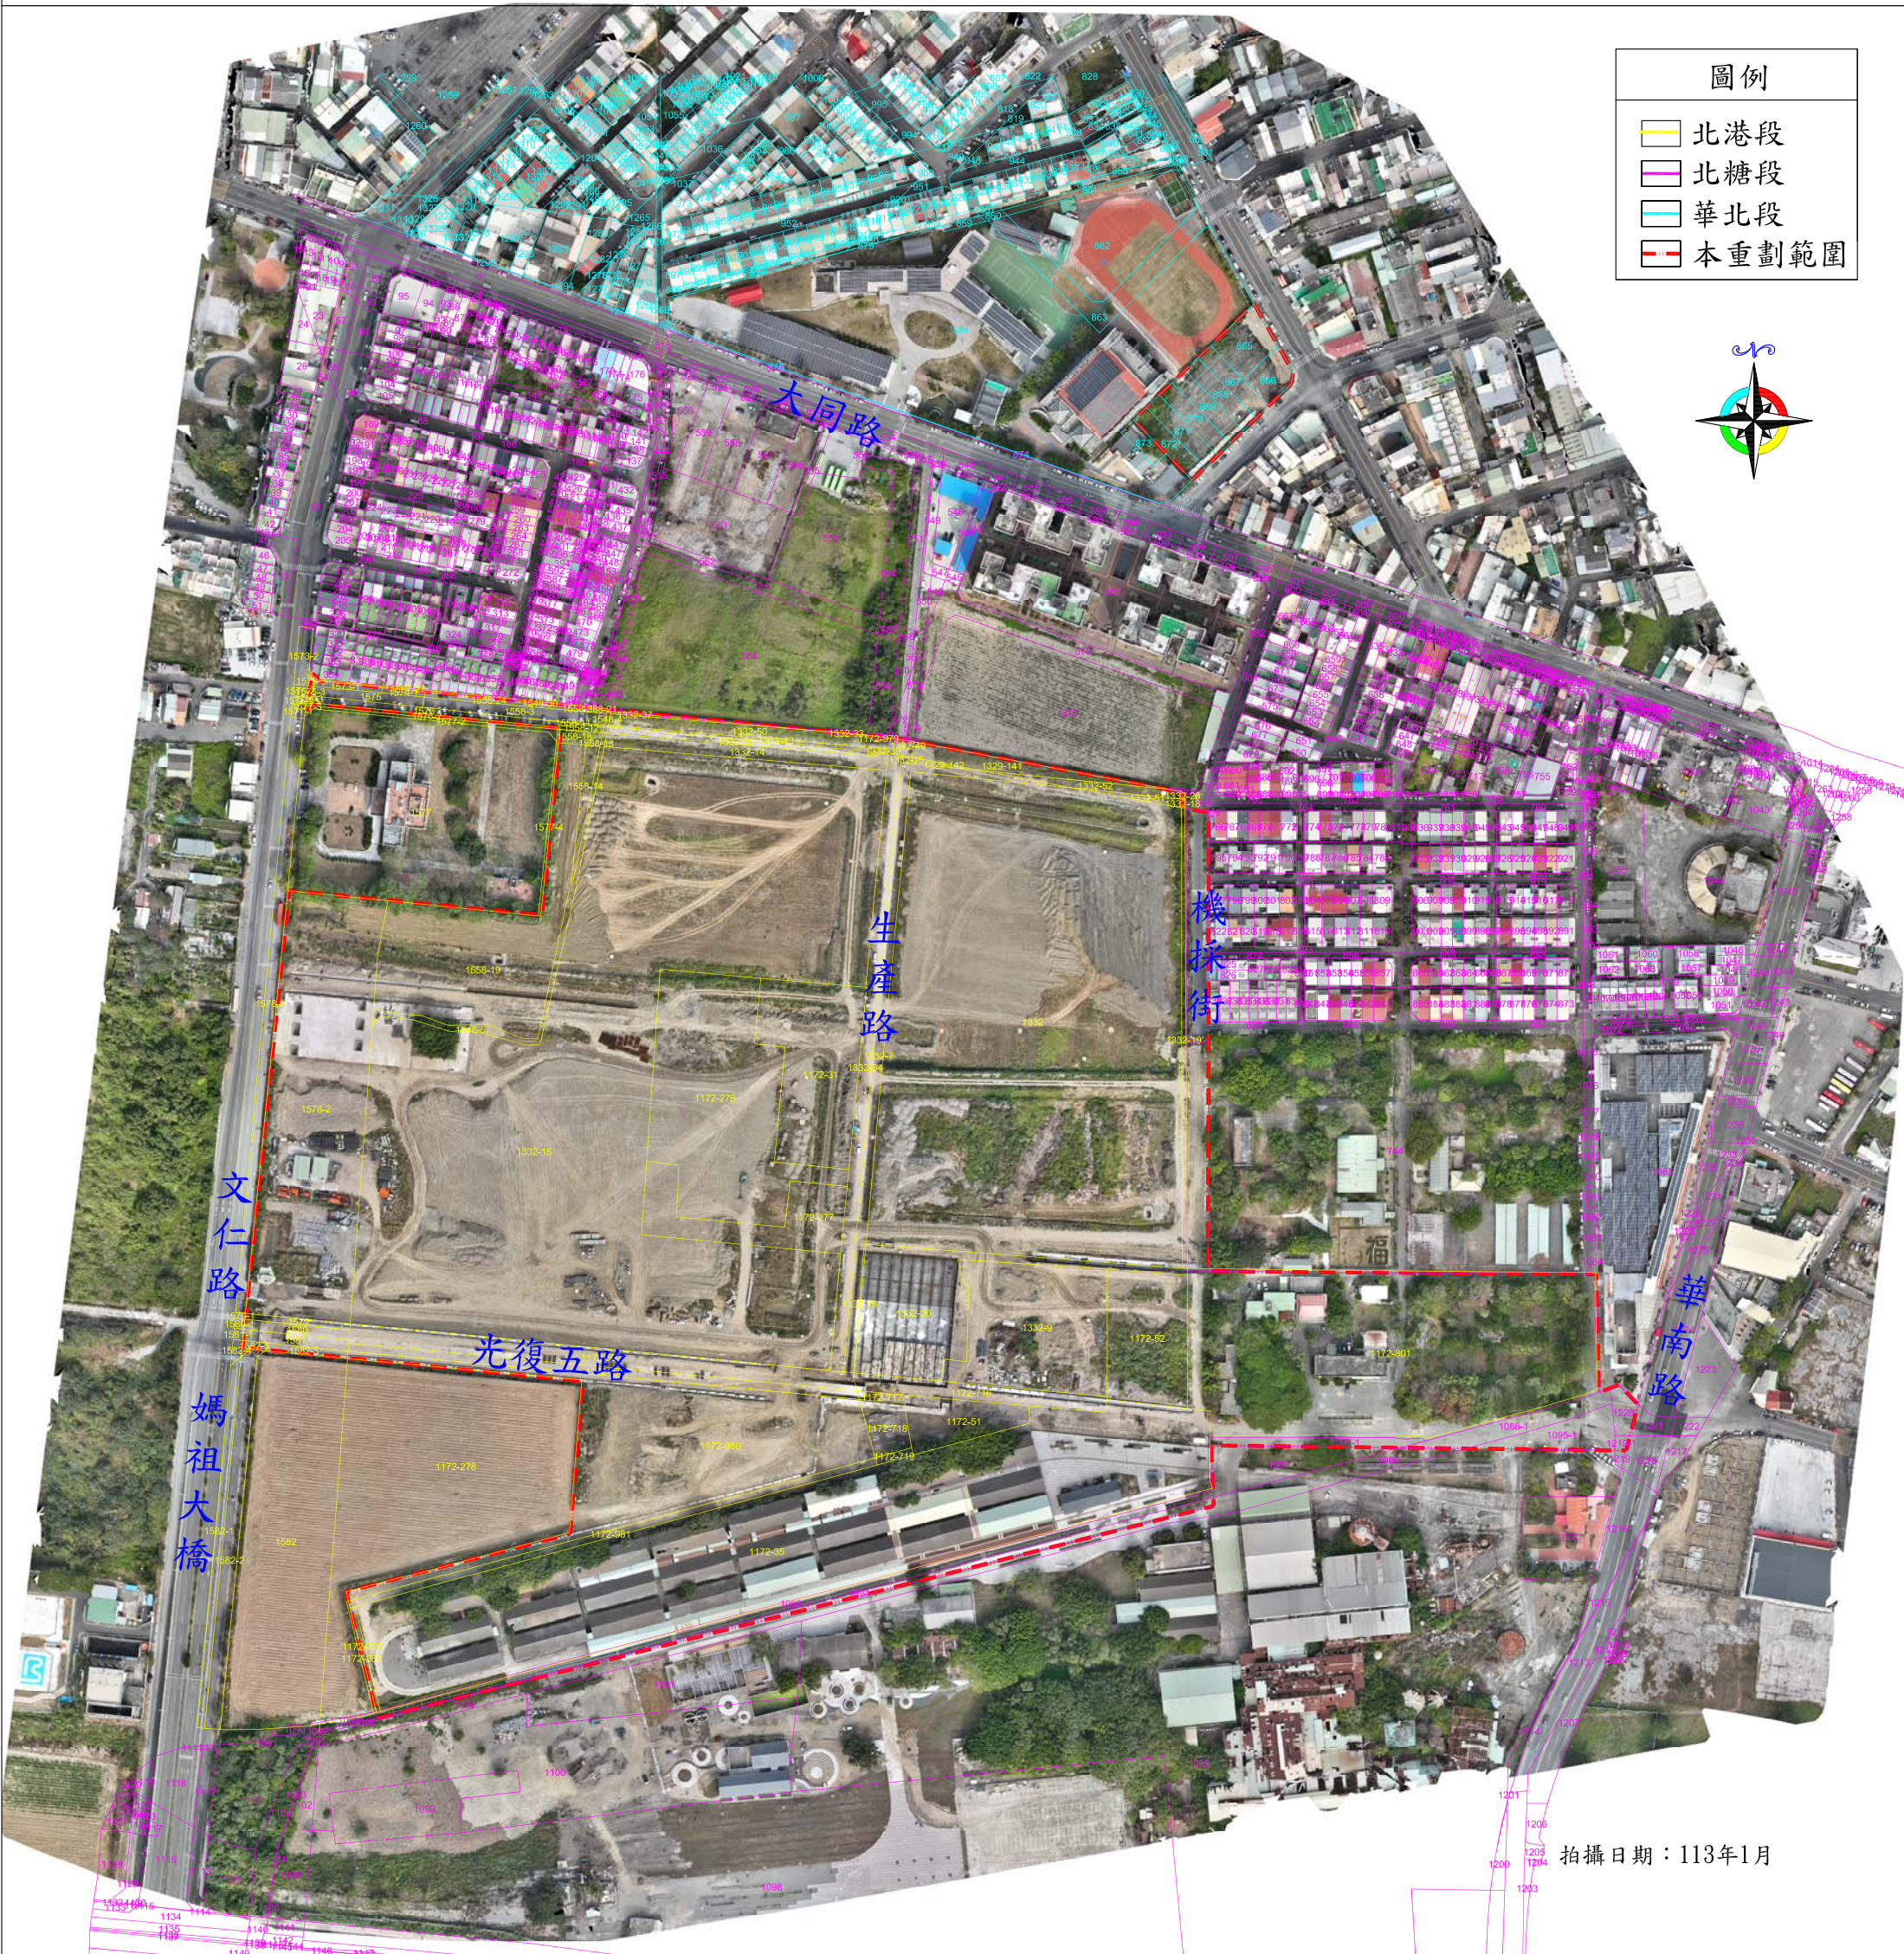

雲林縣北港糖廠市地重劃案地籍套繪航照圖

圖例	
	北港段
	北糖段
	華北段
	本重劃範圍

拍攝日期：113年1月