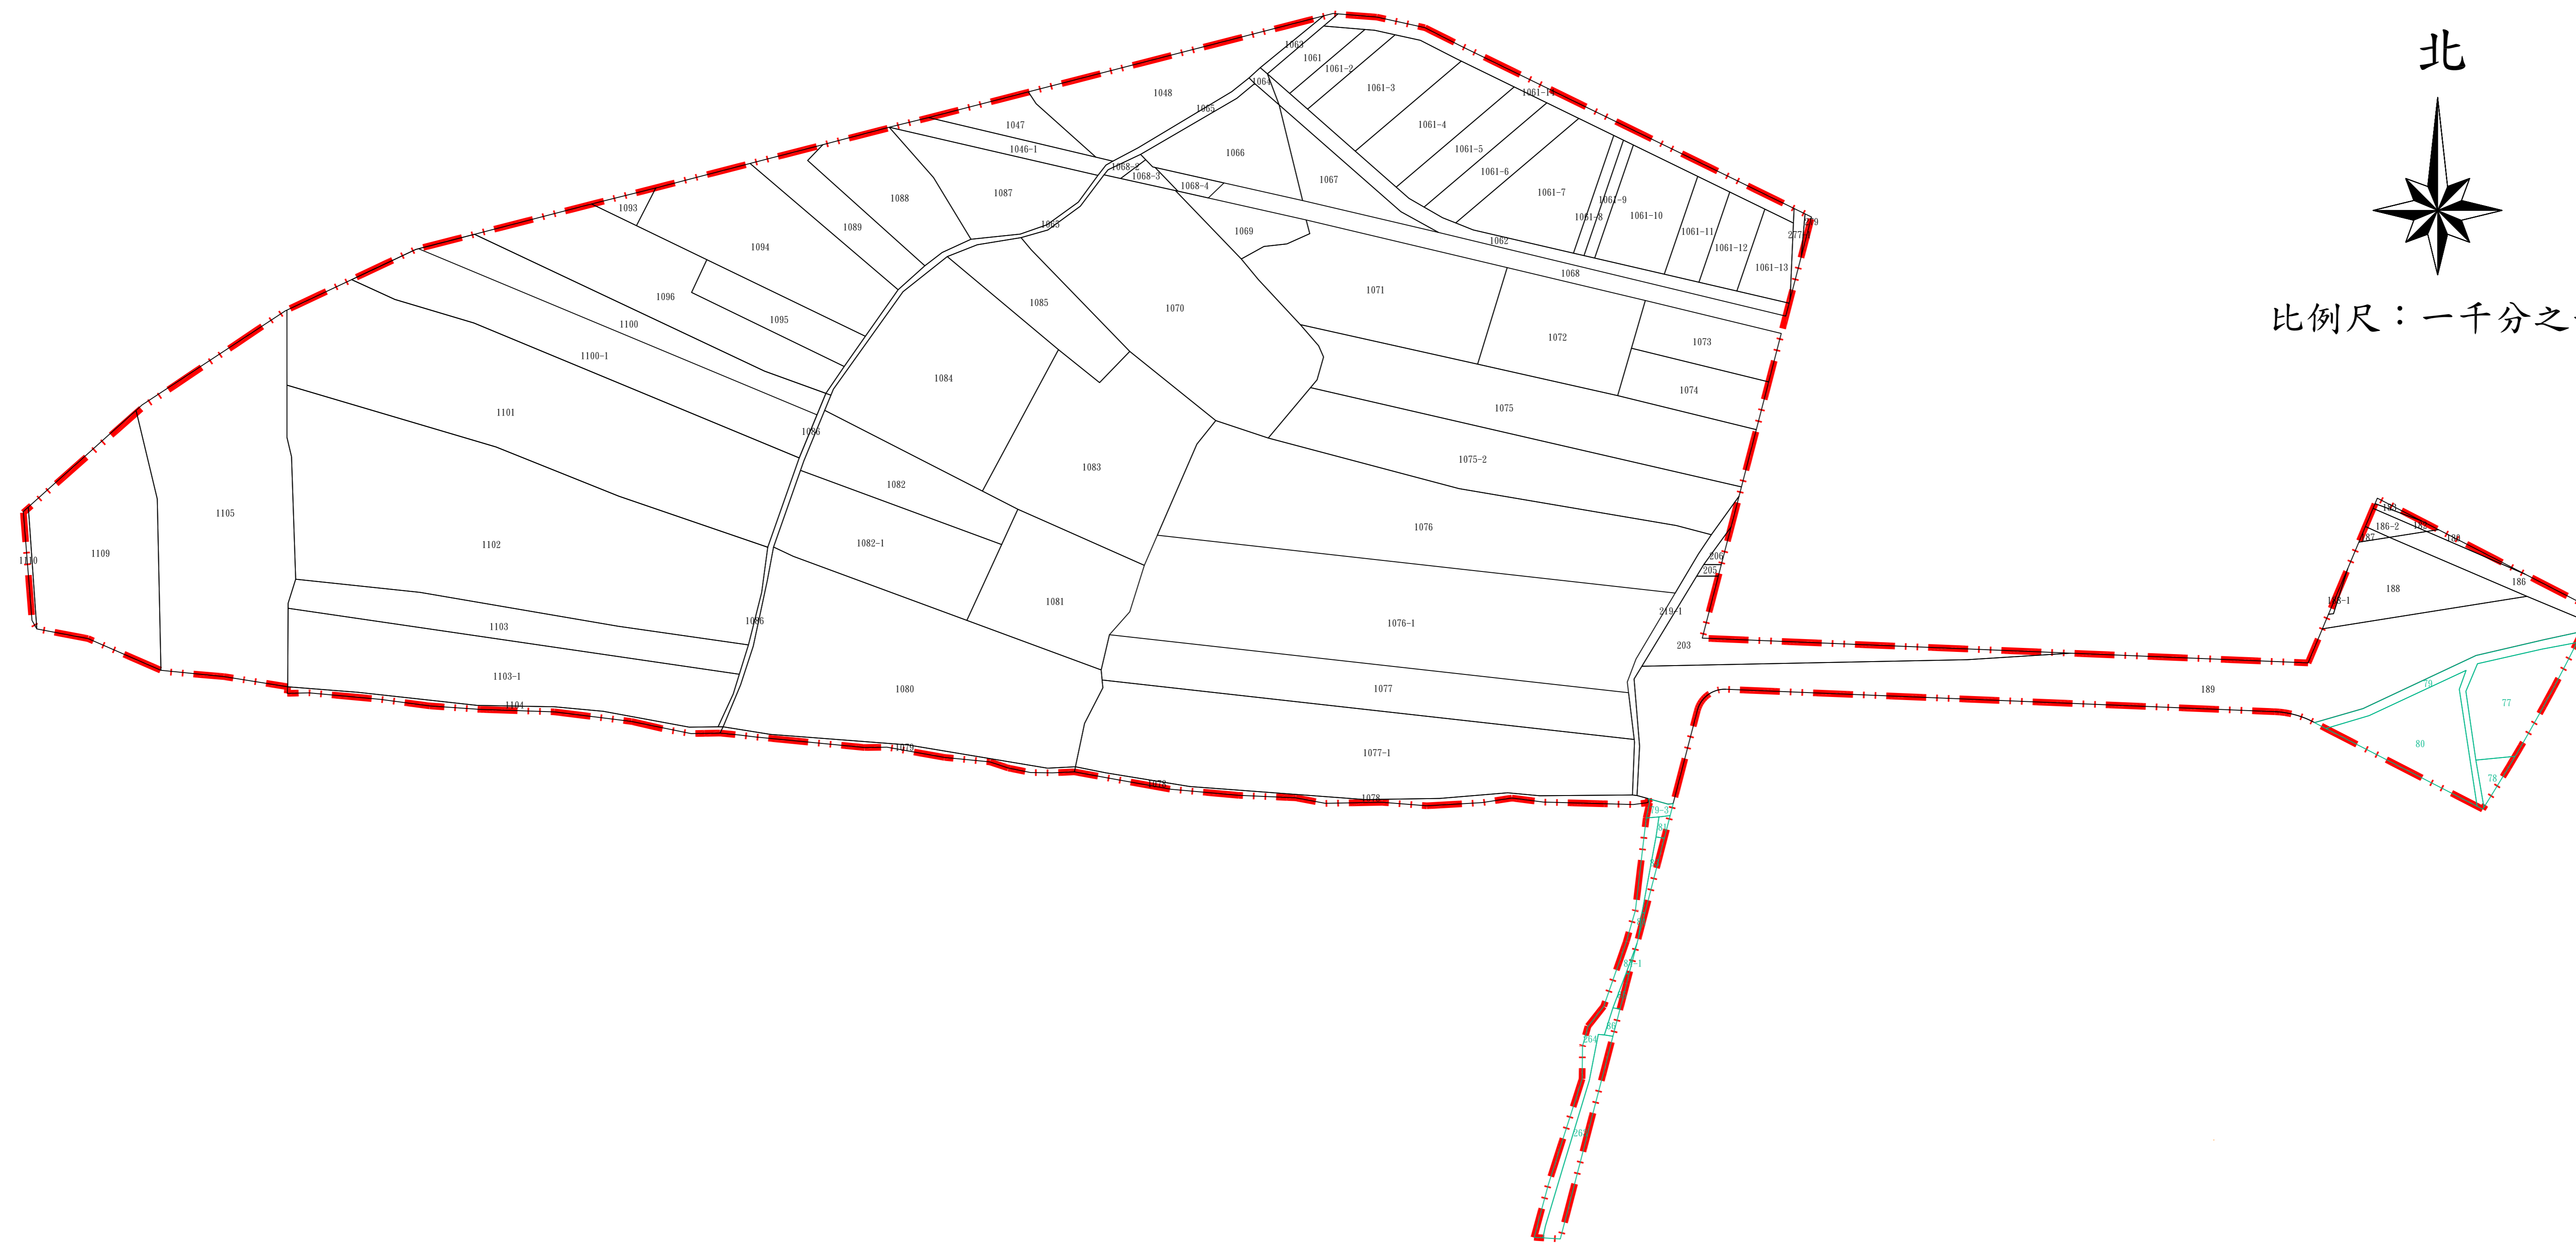

嘉義市第五期貨物轉運中心區市地重劃 重劃前地籍圖

比例尺：一千分之一

圖 例

 市地重劃範圍線

 竹村段地籍線

 溪厝段地籍線

 180 竹村段地號

 267 溪厝段地號