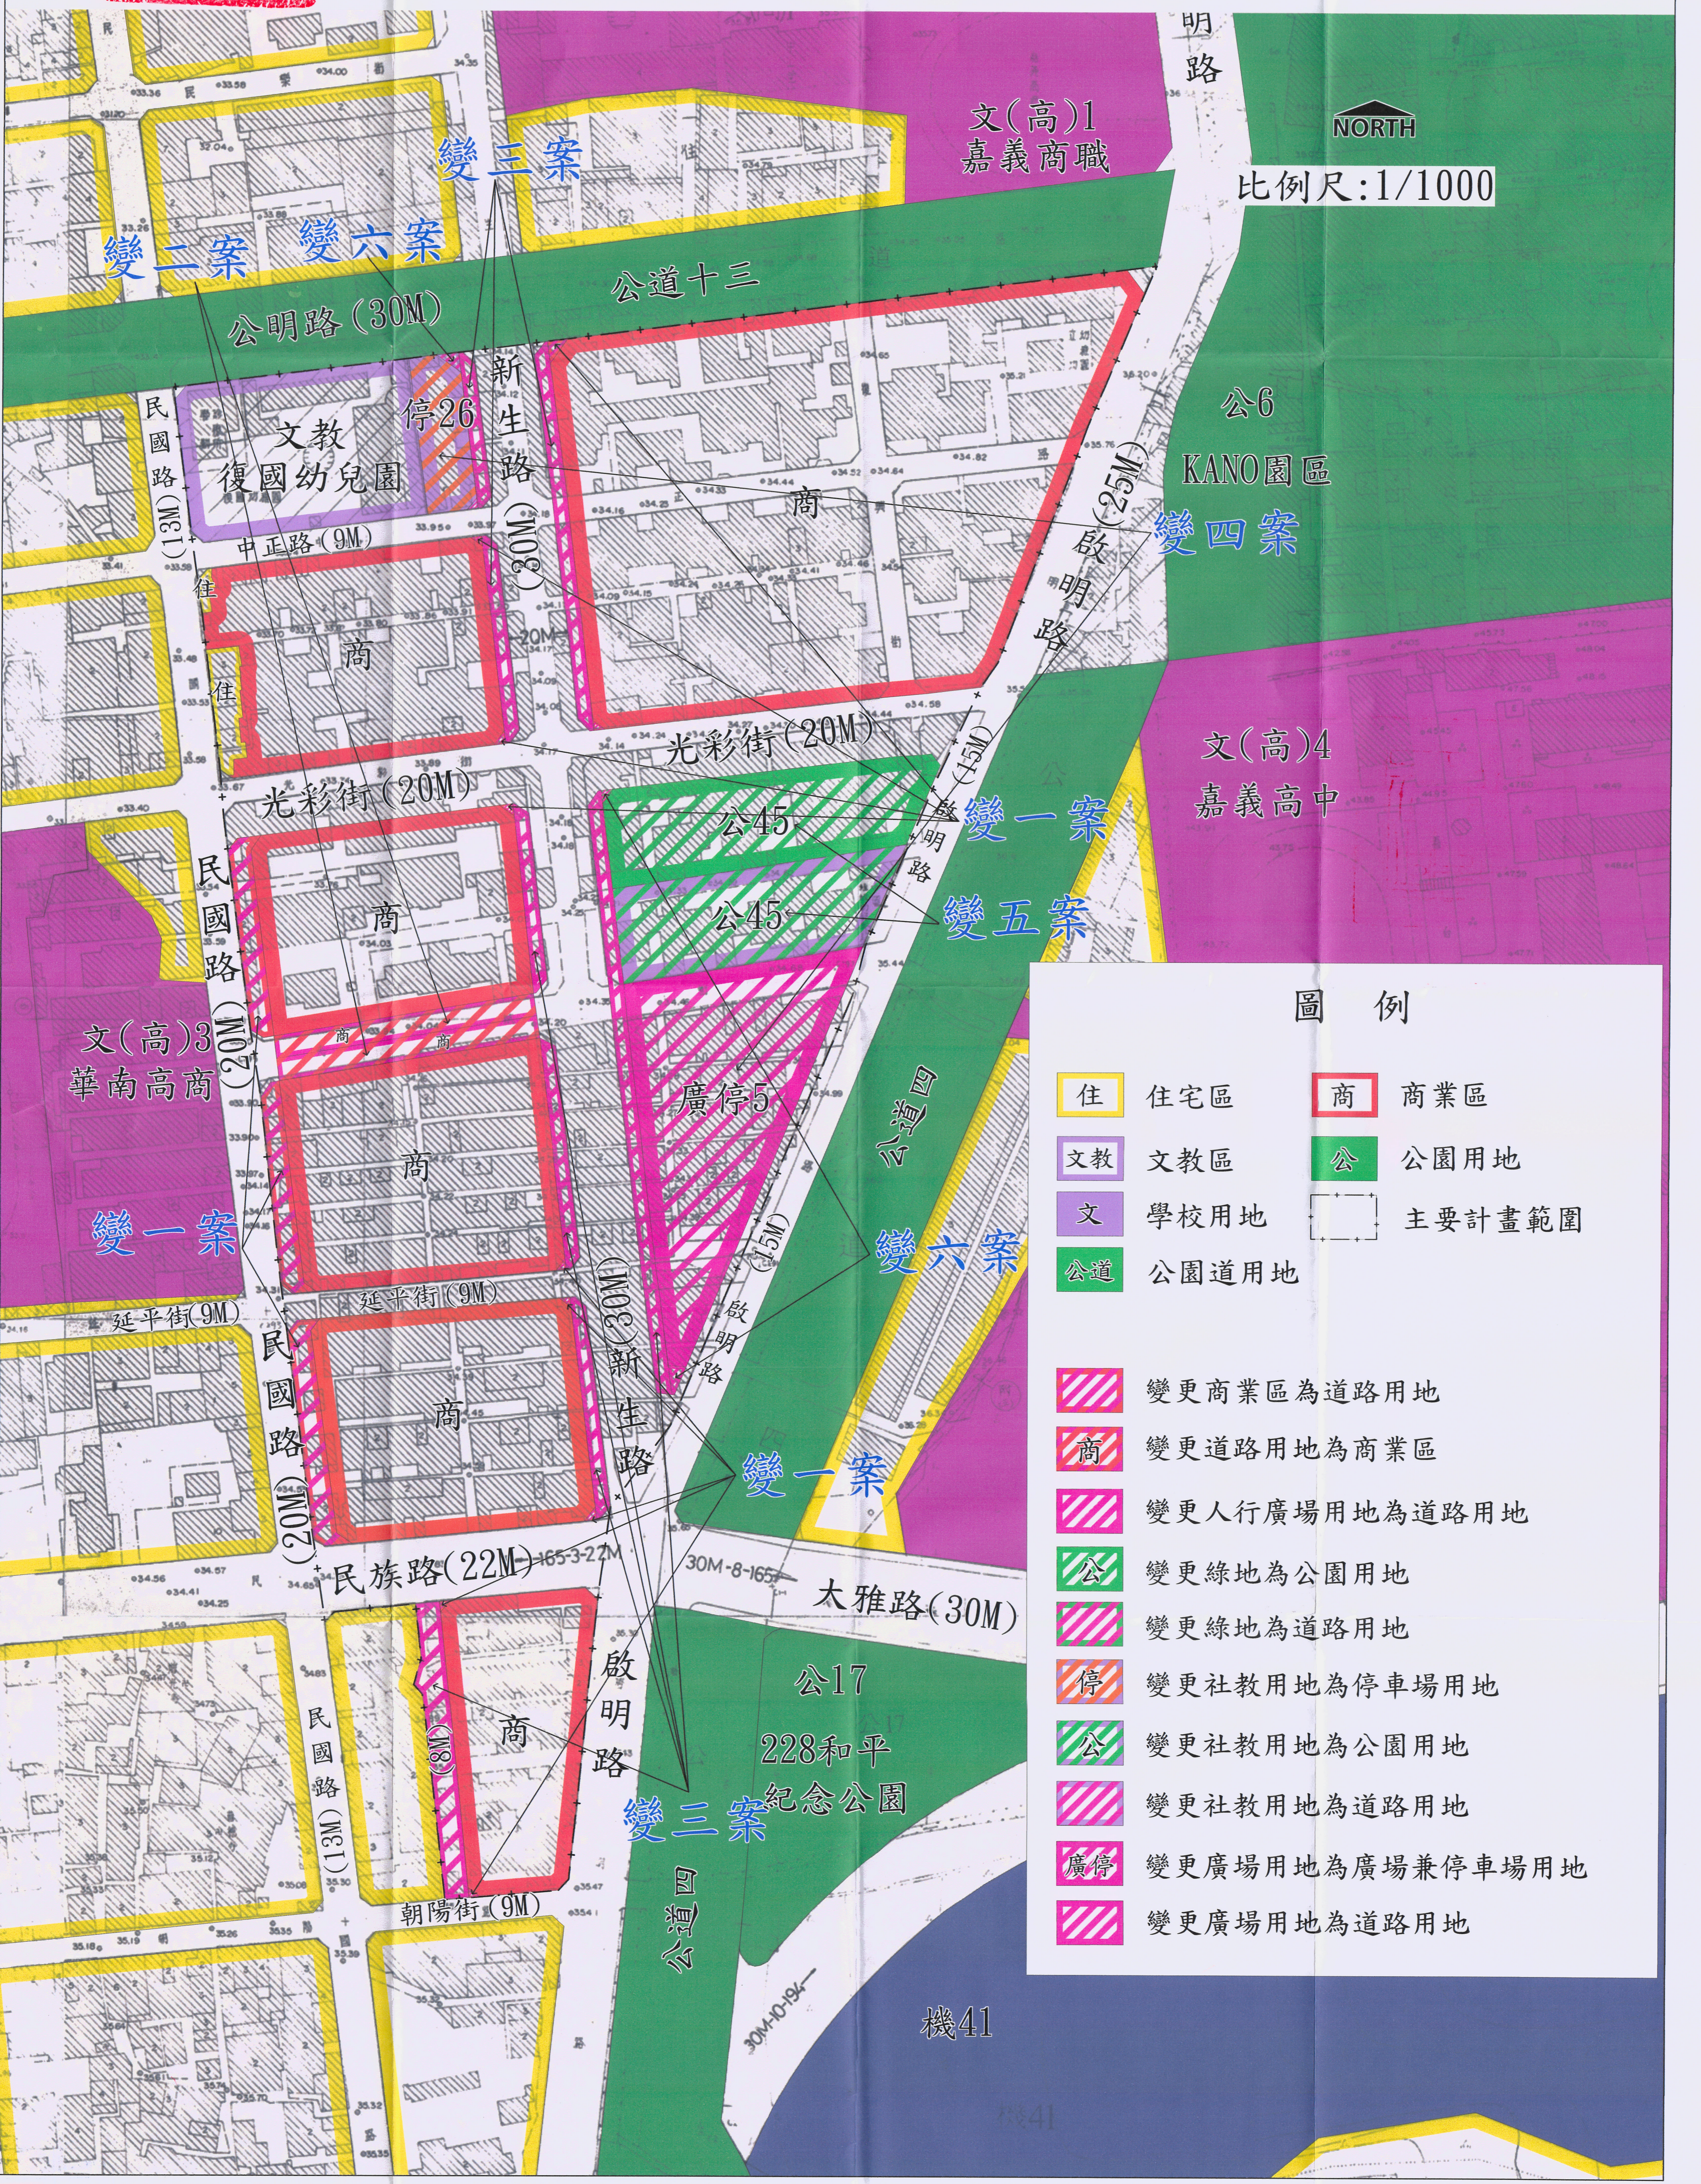

嘉義市都市計畫(部分商業區為道路用地、部分道路用地為商業區、部分人行廣場用地為道路用地、部分廣場用地為廣場兼停車場、道路用地、部分社教用地為公園、停車場、道路用地、部分綠地為公園、道路用地)圖

圖例

	住宅區		商業區
	文教區		公園用地
	學校用地		主要計畫範圍
	公園道用地		變更商業區為道路用地
			變更道路用地為商業區
			變更人行廣場用地為道路用地
			變更綠地為公園用地
			變更綠地為道路用地
			變更社教用地為停車場用地
			變更社教用地為公園用地
			變更社教用地為道路用地
			變更廣場用地為廣場兼停車場用地
			變更廣場用地為道路用地