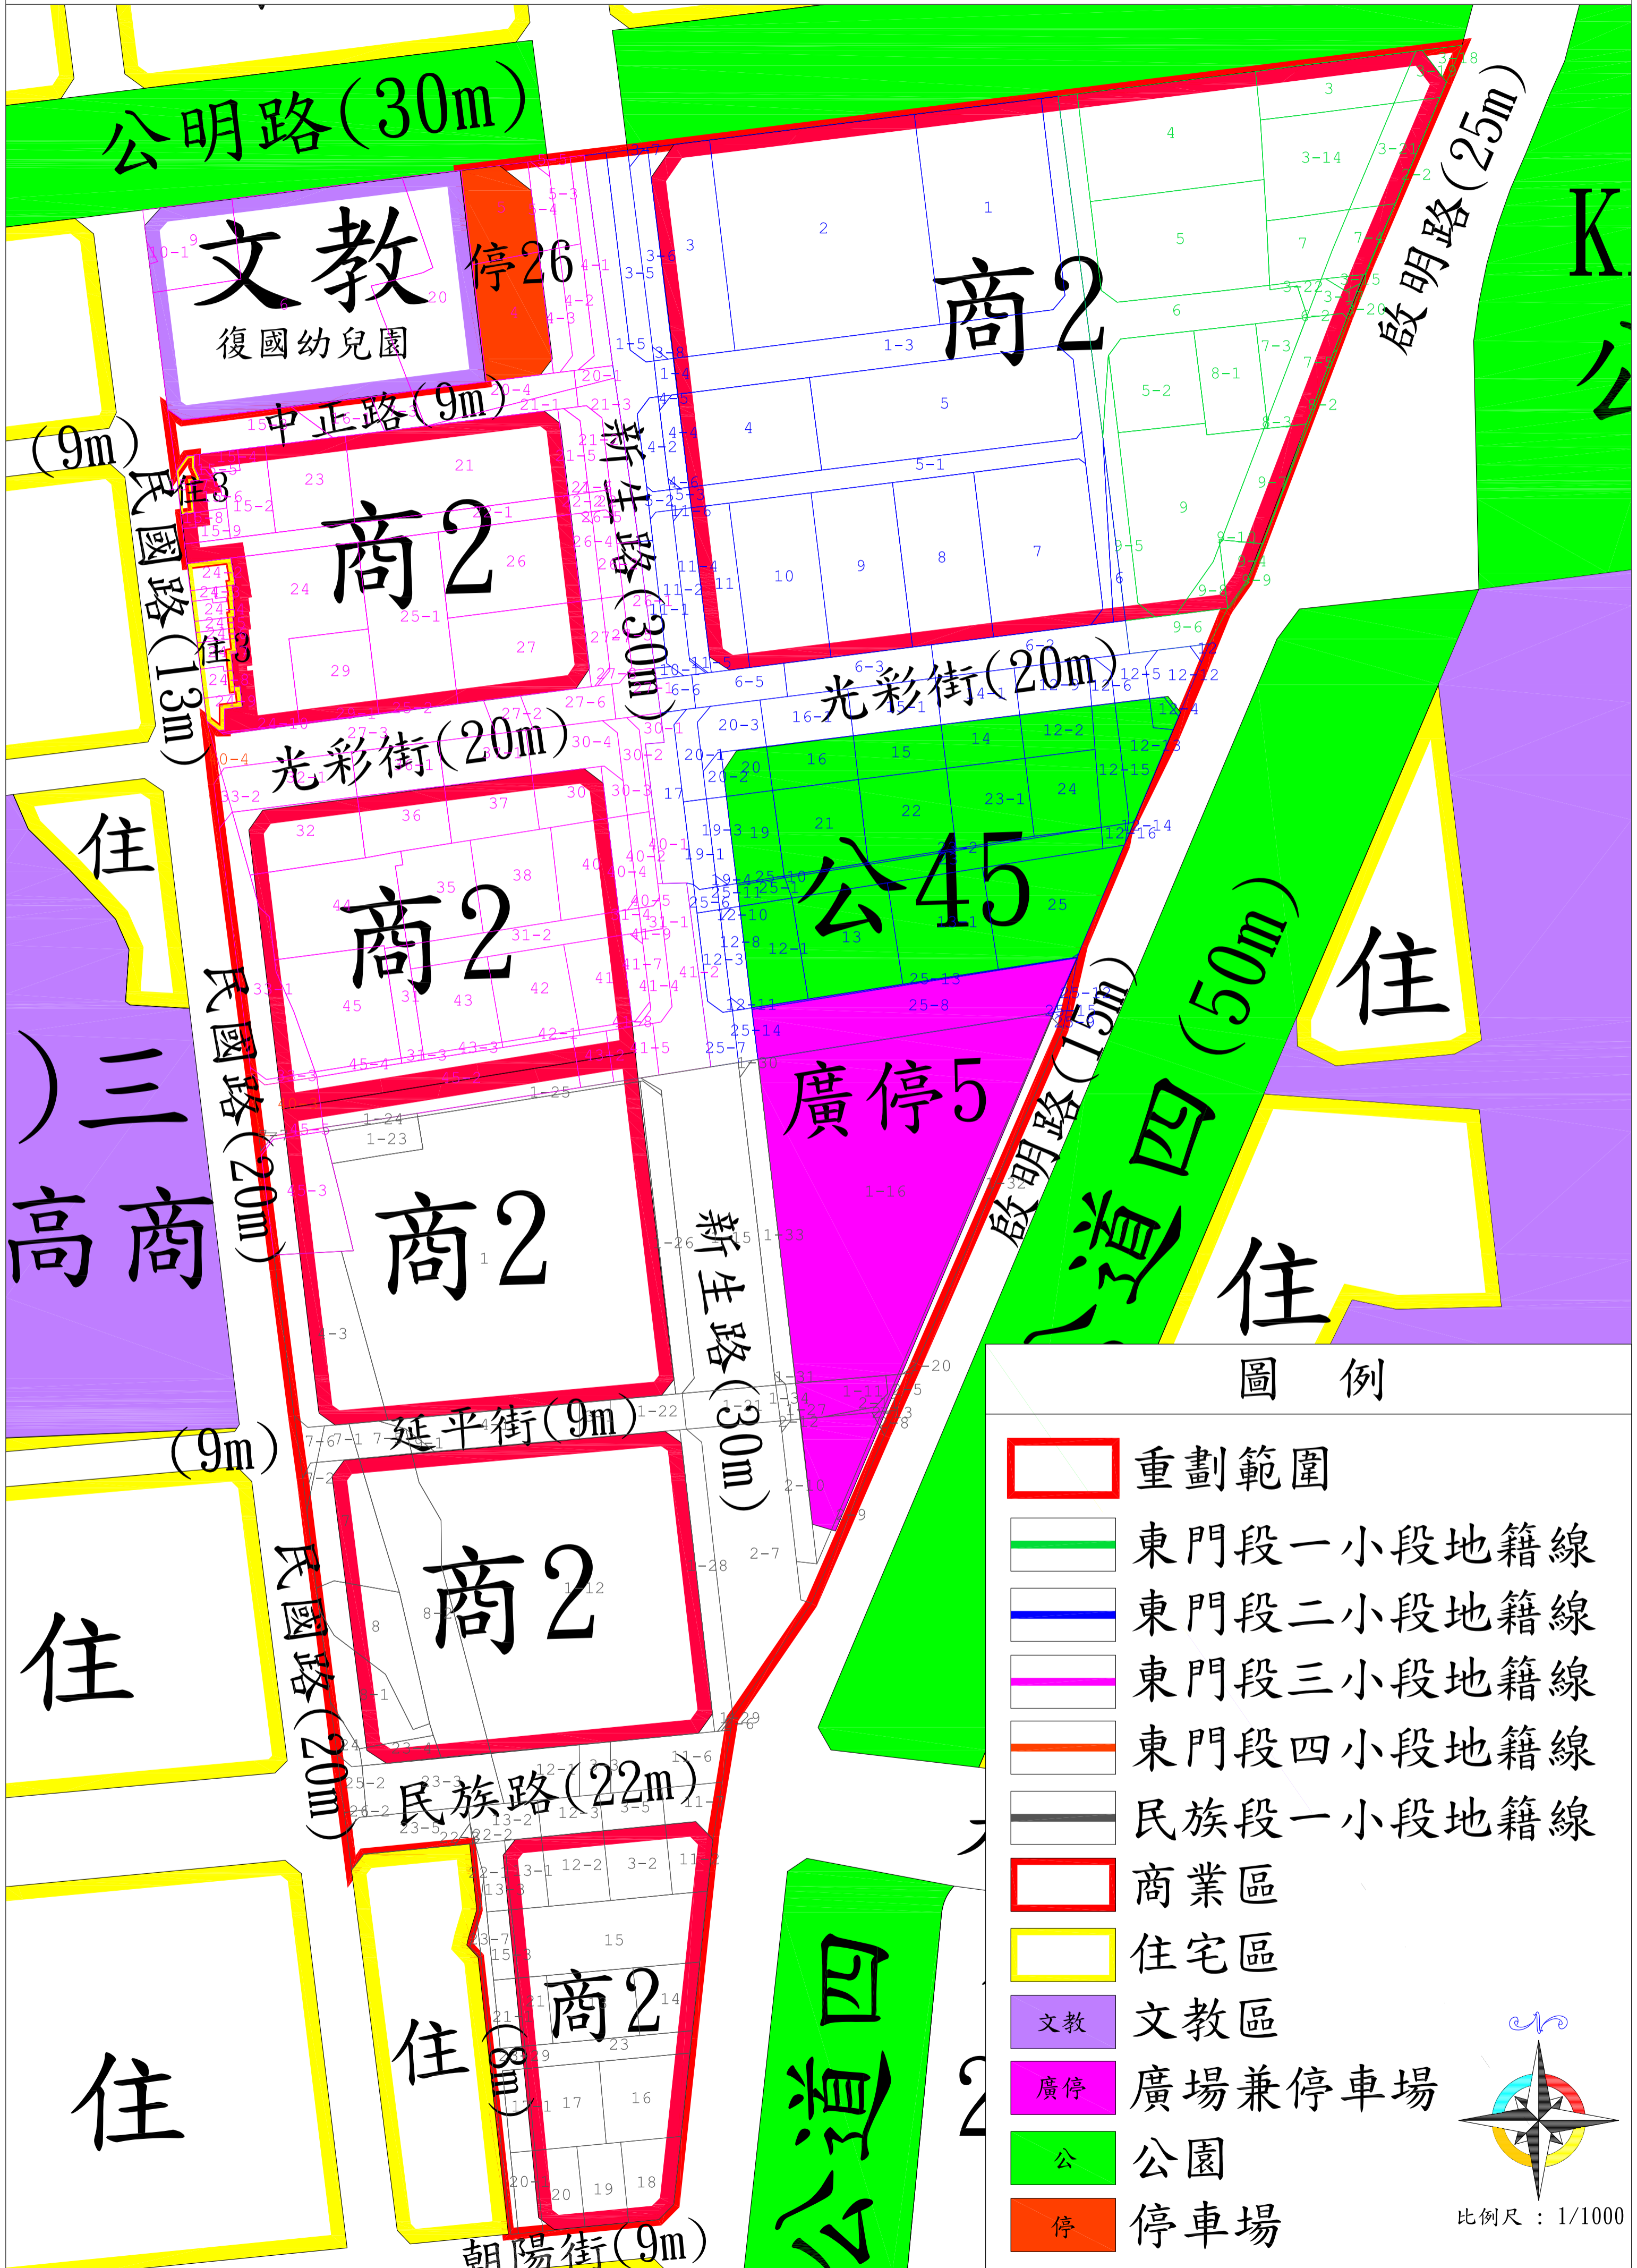

嘉義市第六期建國二村、復興新村市地重劃土地使用現況示意圖

圖例

- 計畫範圍
- 東門段一小段地籍線
- 東門段二小段地籍線
- 東門段三小段地籍線
- 東門段四小段地籍線
- 民族段一小段地籍線
- 剔除區

比例尺：1/1000

圖例

- 重劃範圍
- 東門段一小段地籍線
- 東門段二小段地籍線
- 東門段三小段地籍線
- 東門段四小段地籍線
- 民族段一小段地籍線
- 商業區
- 住宅區
- 文教區
- 廣場兼停車場
- 公園
- 停車場

比例尺：1/1000