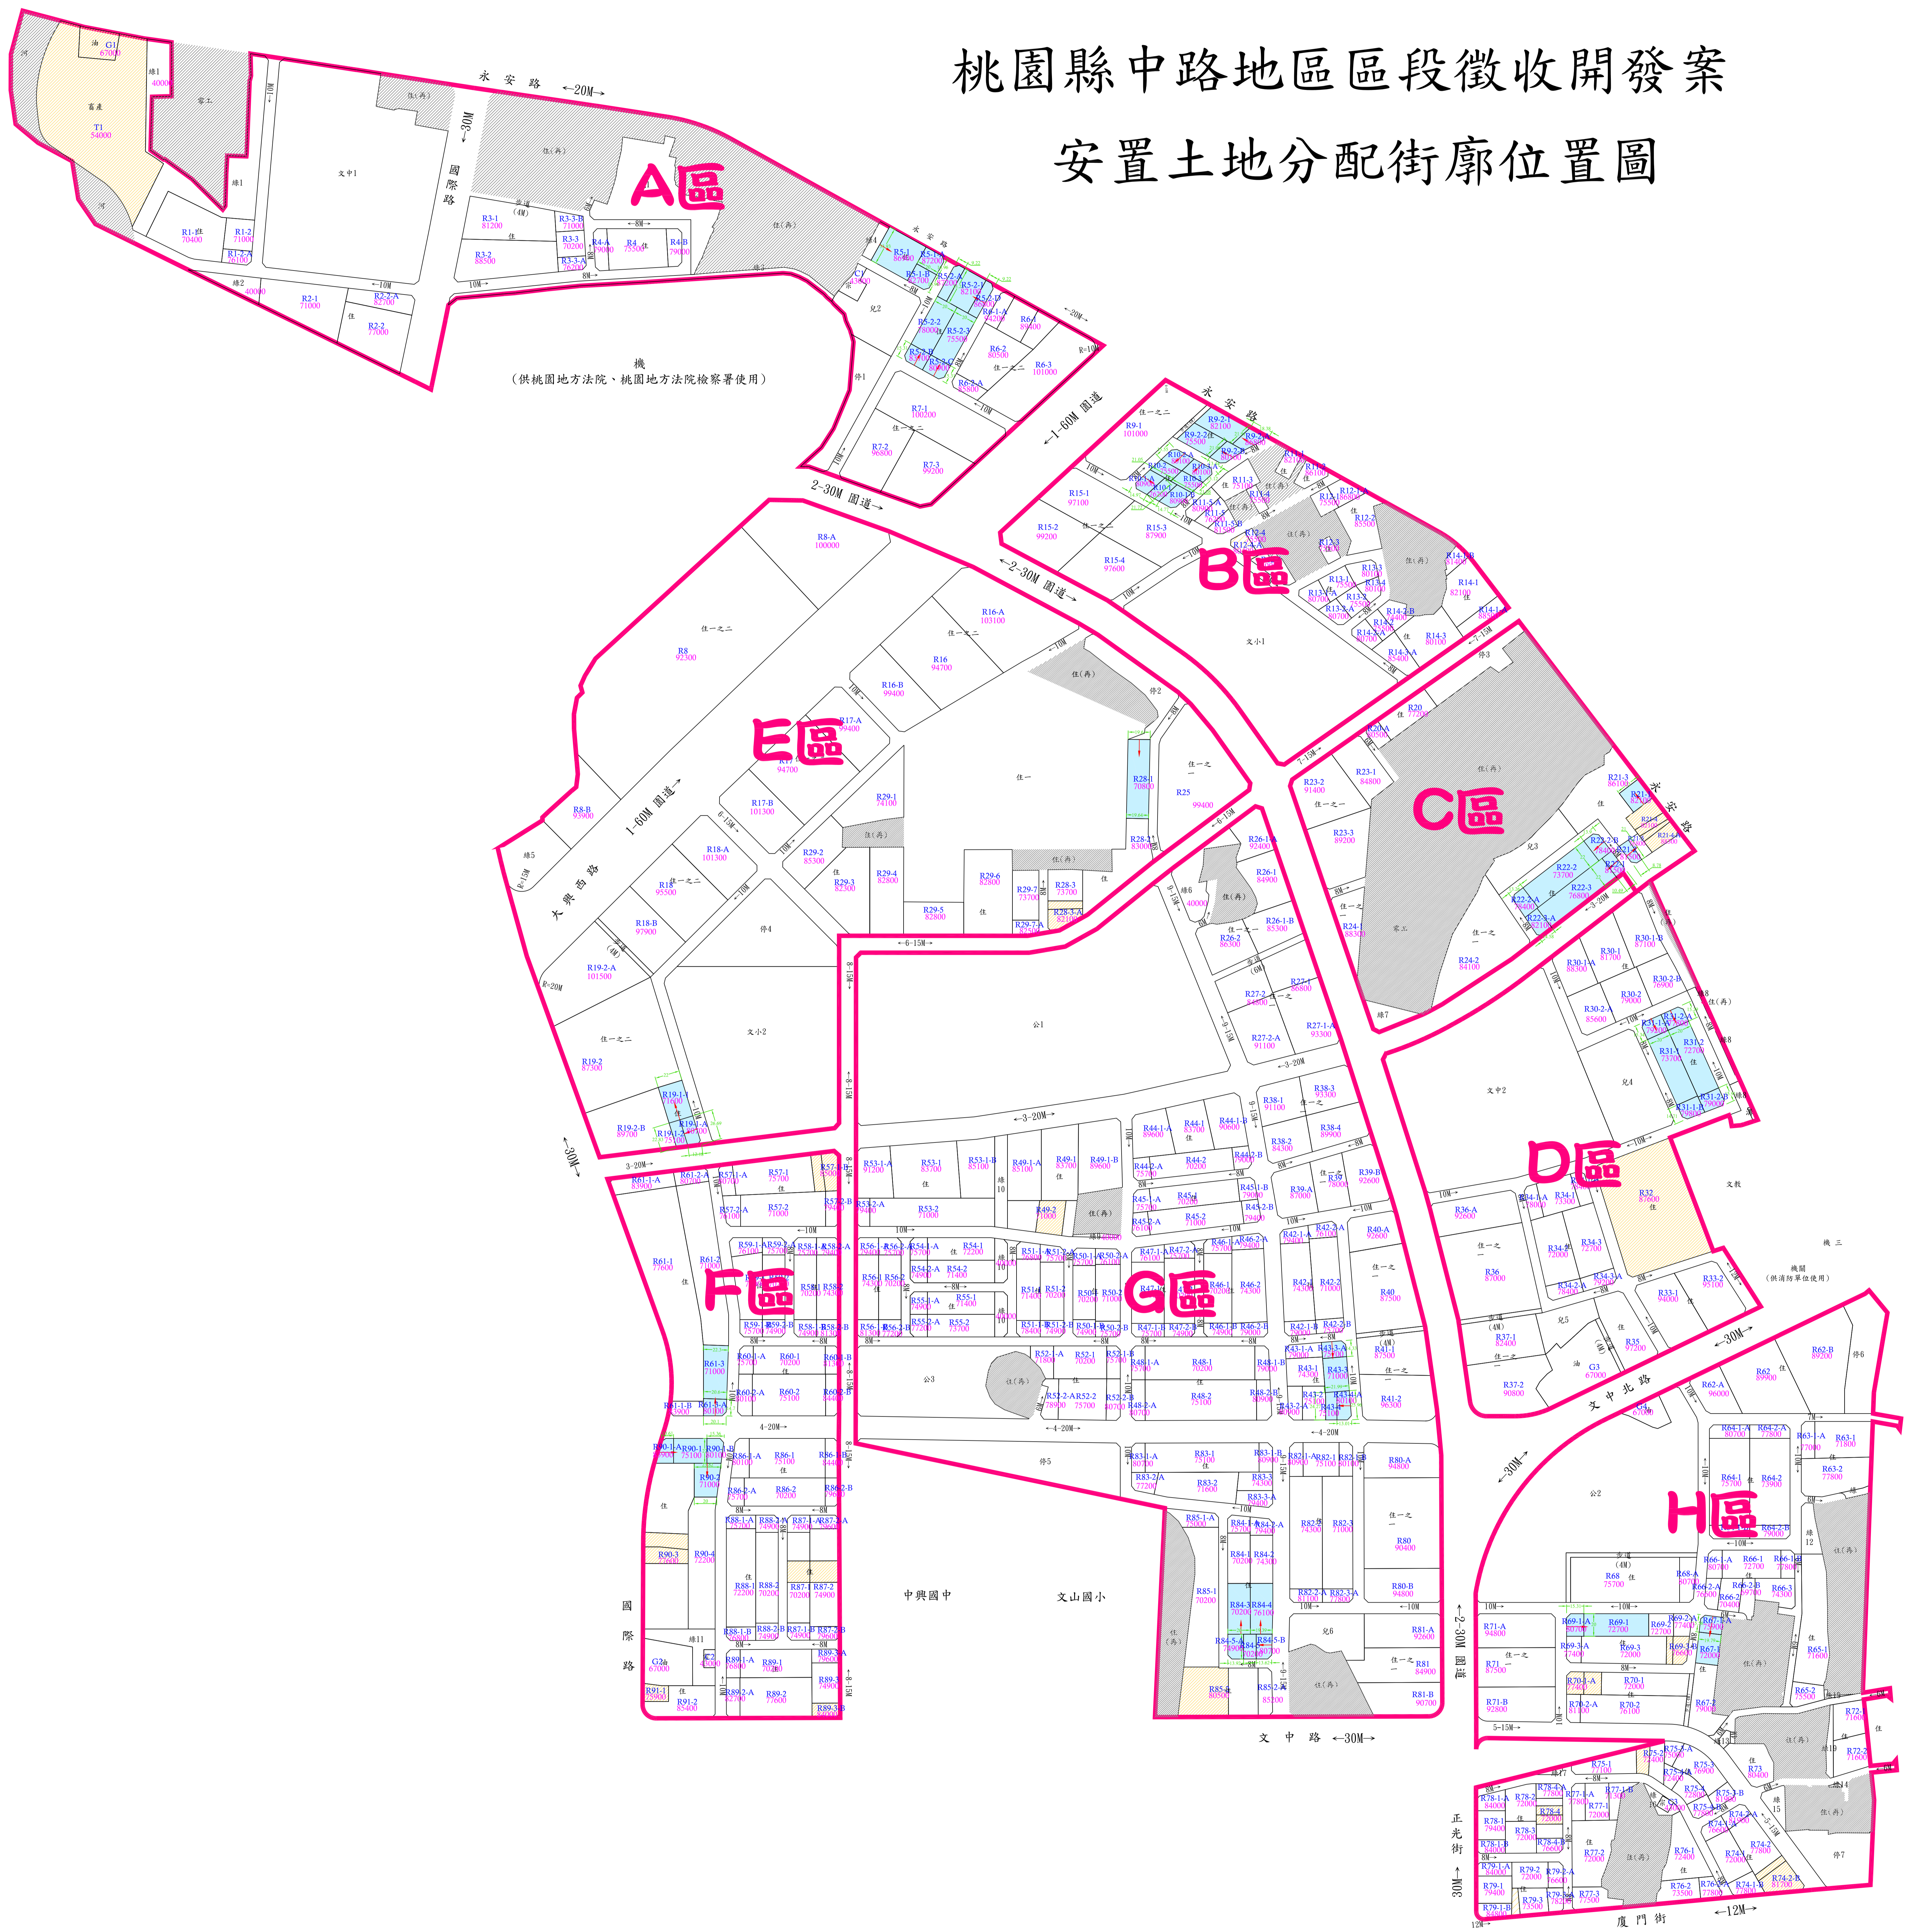

# 桃園縣中路地區區段徵收開發案 安置土地分配街廓位置圖

圖  
例

- |   |           |  |                         |   |           |
|---|-----------|--|-------------------------|---|-----------|
|  | 安置區塊分區線   |  | 街廓編號                    |  | 原位置保留分配位置 |
|  | 分配方向線     |  | 評定地價(元/m <sup>2</sup> ) |  | 安置街廓      |
|  | 使用分區或公設名稱 |  | 剔除區                     |   |           |