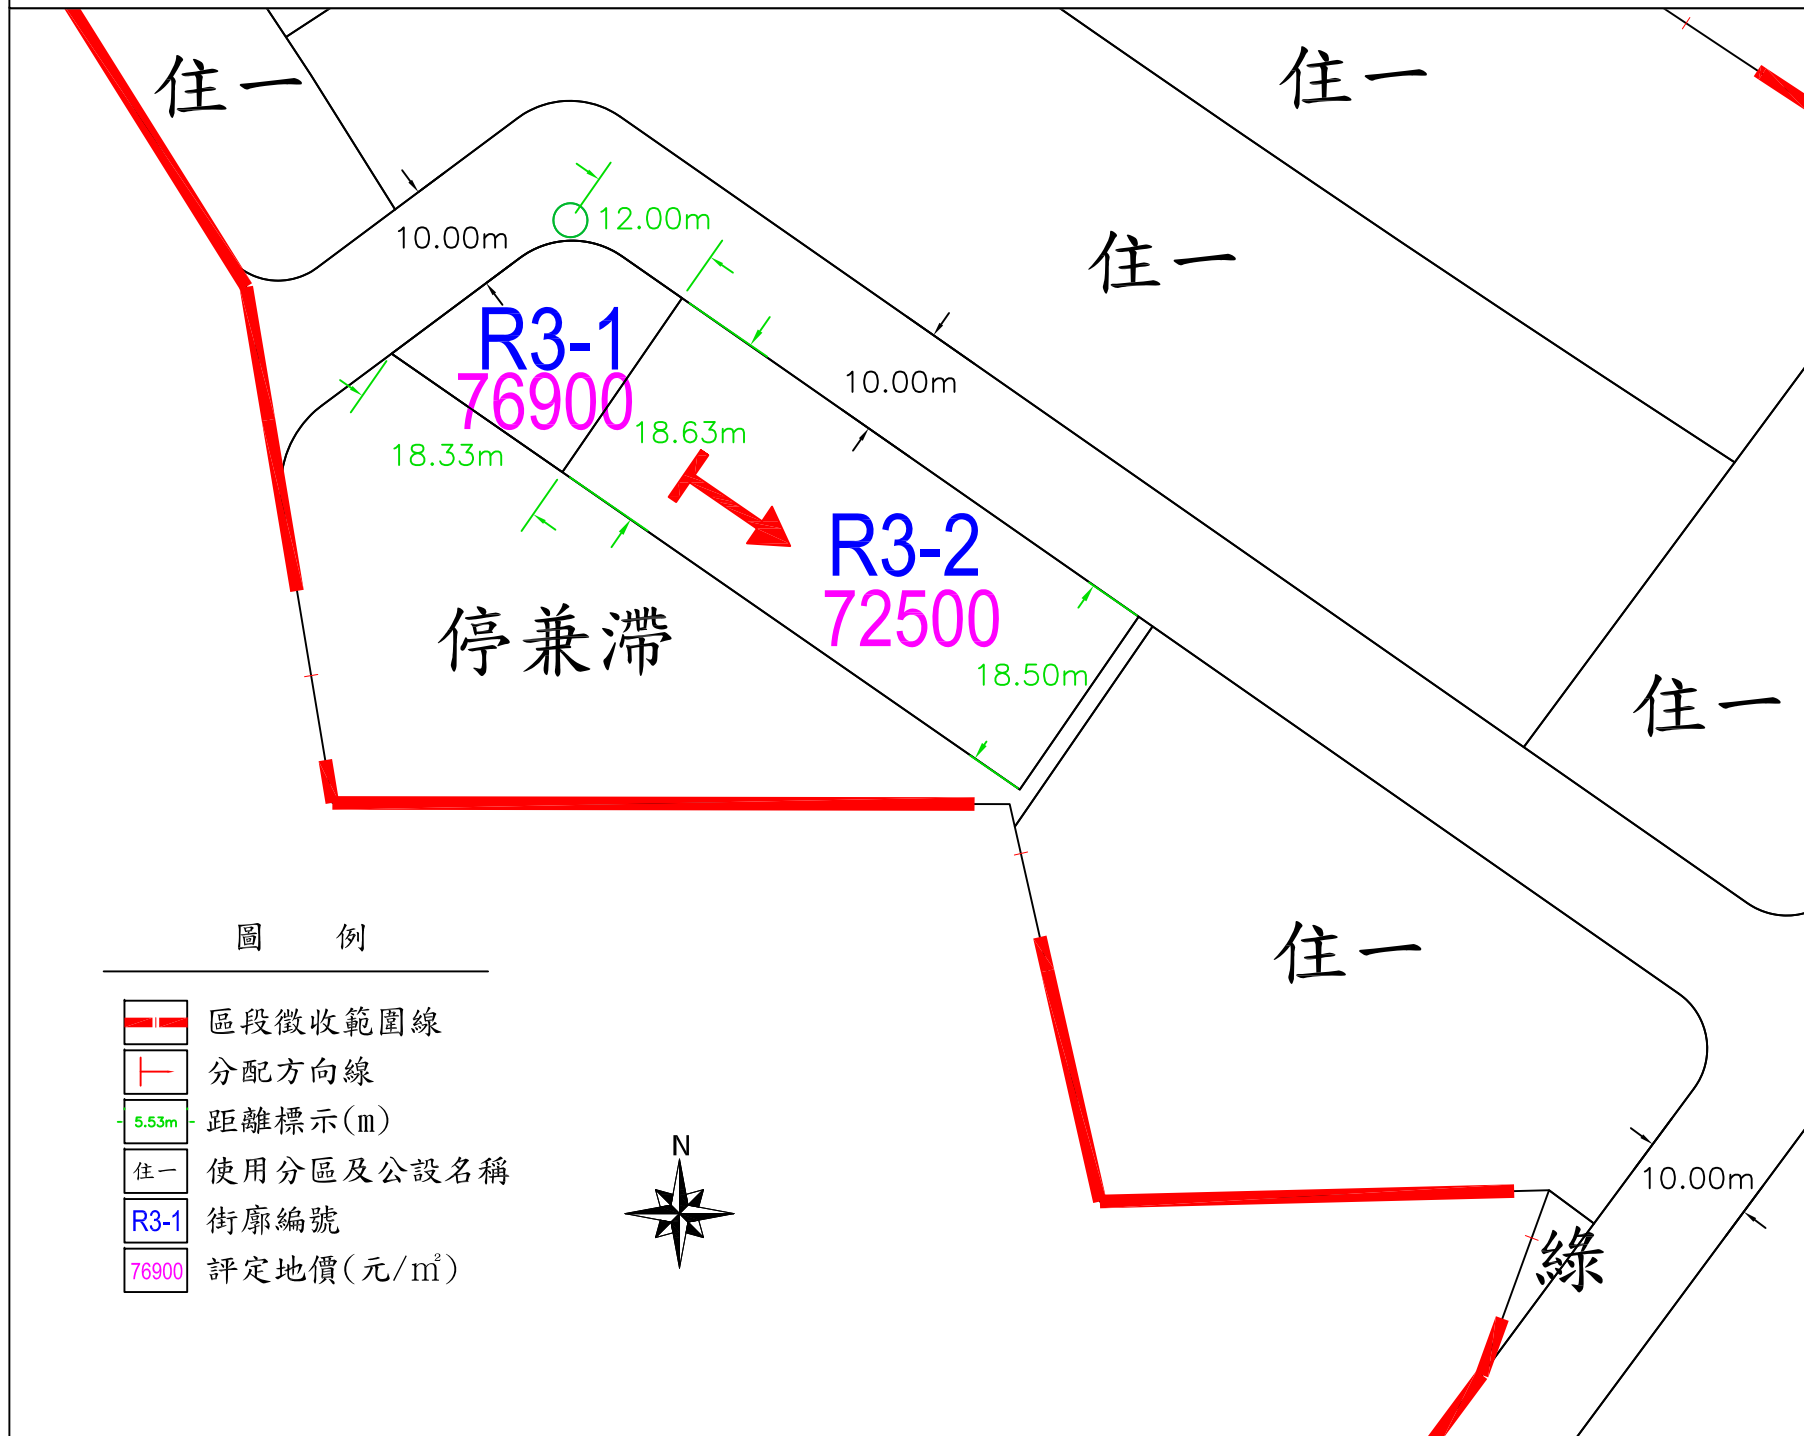

附件3、雲林縣斗六市人文公園區段徵收安置土地街廓規劃位置圖

圖 例	
	安置土地街廓規劃位置
R3	街廓編號

附件3、雲林縣斗六市人文公園區段徵收各安置街廓及價格示意圖(R3街廓)

附件3、雲林縣斗六市人文公園區段徵收各安置街廓及價格示意圖(R9街廓)

圖 例

-  區段徵收範圍線
-  分配方向線
-  距離標示(m)
-  住一 使用分區及公設名稱
-  R9-1 街廓編號
-  88500 評定地價(元/m²)