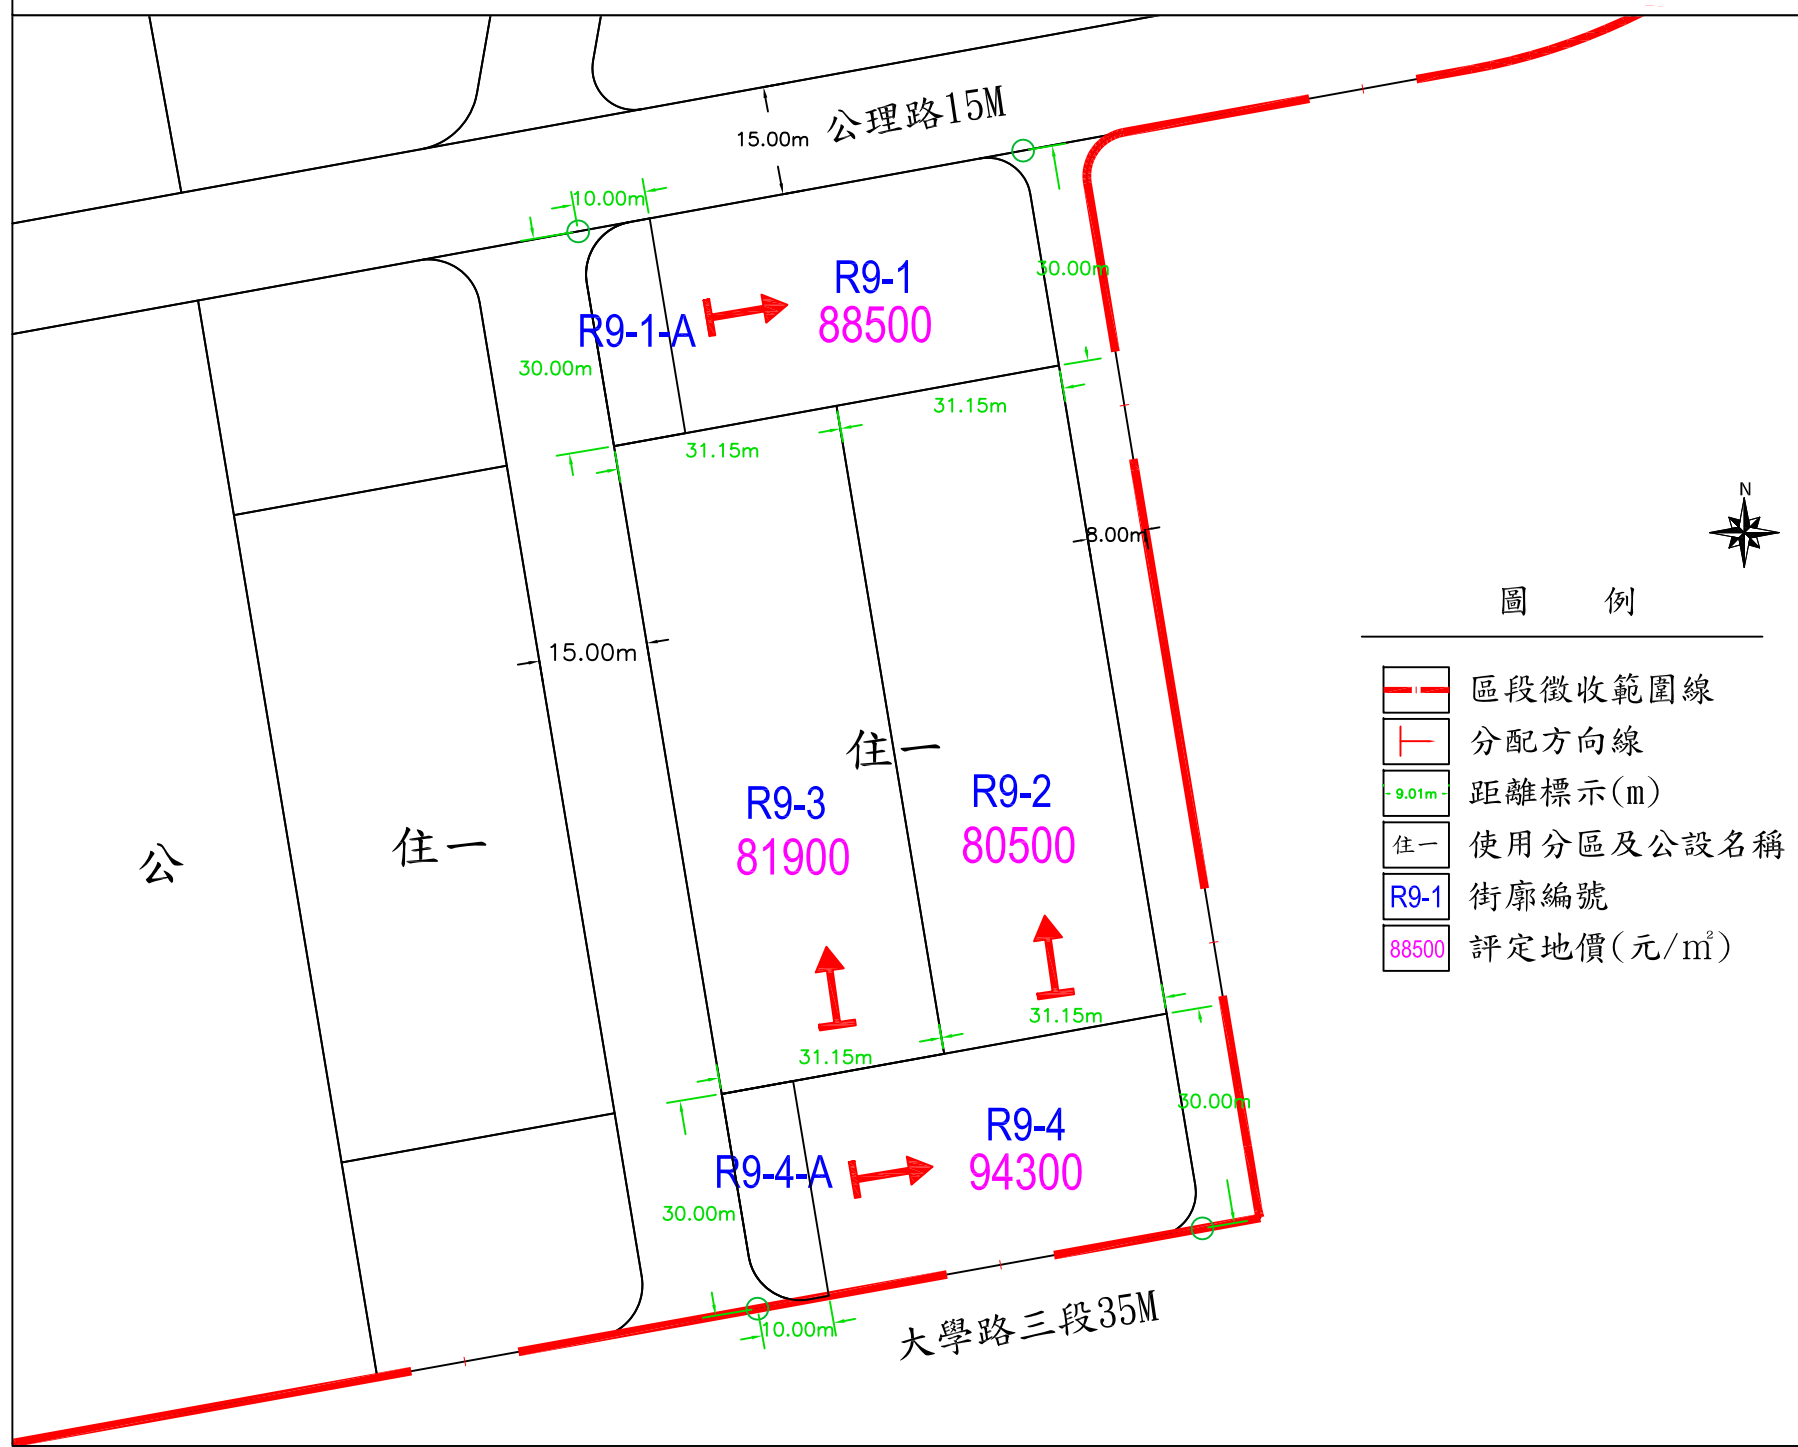

附件3、雲林縣斗六市人文公園區段徵收安置土地街廓規劃位置圖

圖 例	
	安置土地街廓規劃位置
R3	街廓編號

附件3、雲林縣斗六市人文公園區段徵收各安置街廓及價格示意圖(R3街廓)

附件3、雲林縣斗六市人文公園區段徵收各安置街廓及價格示意圖(R9街廓)

圖 例

-  區段徵收範圍線
-  分配方向線
-  距離標示(m)
-  住一 使用分區及公設名稱
-  R9-1 街廓編號
-  88500 評定地價(元/m²)