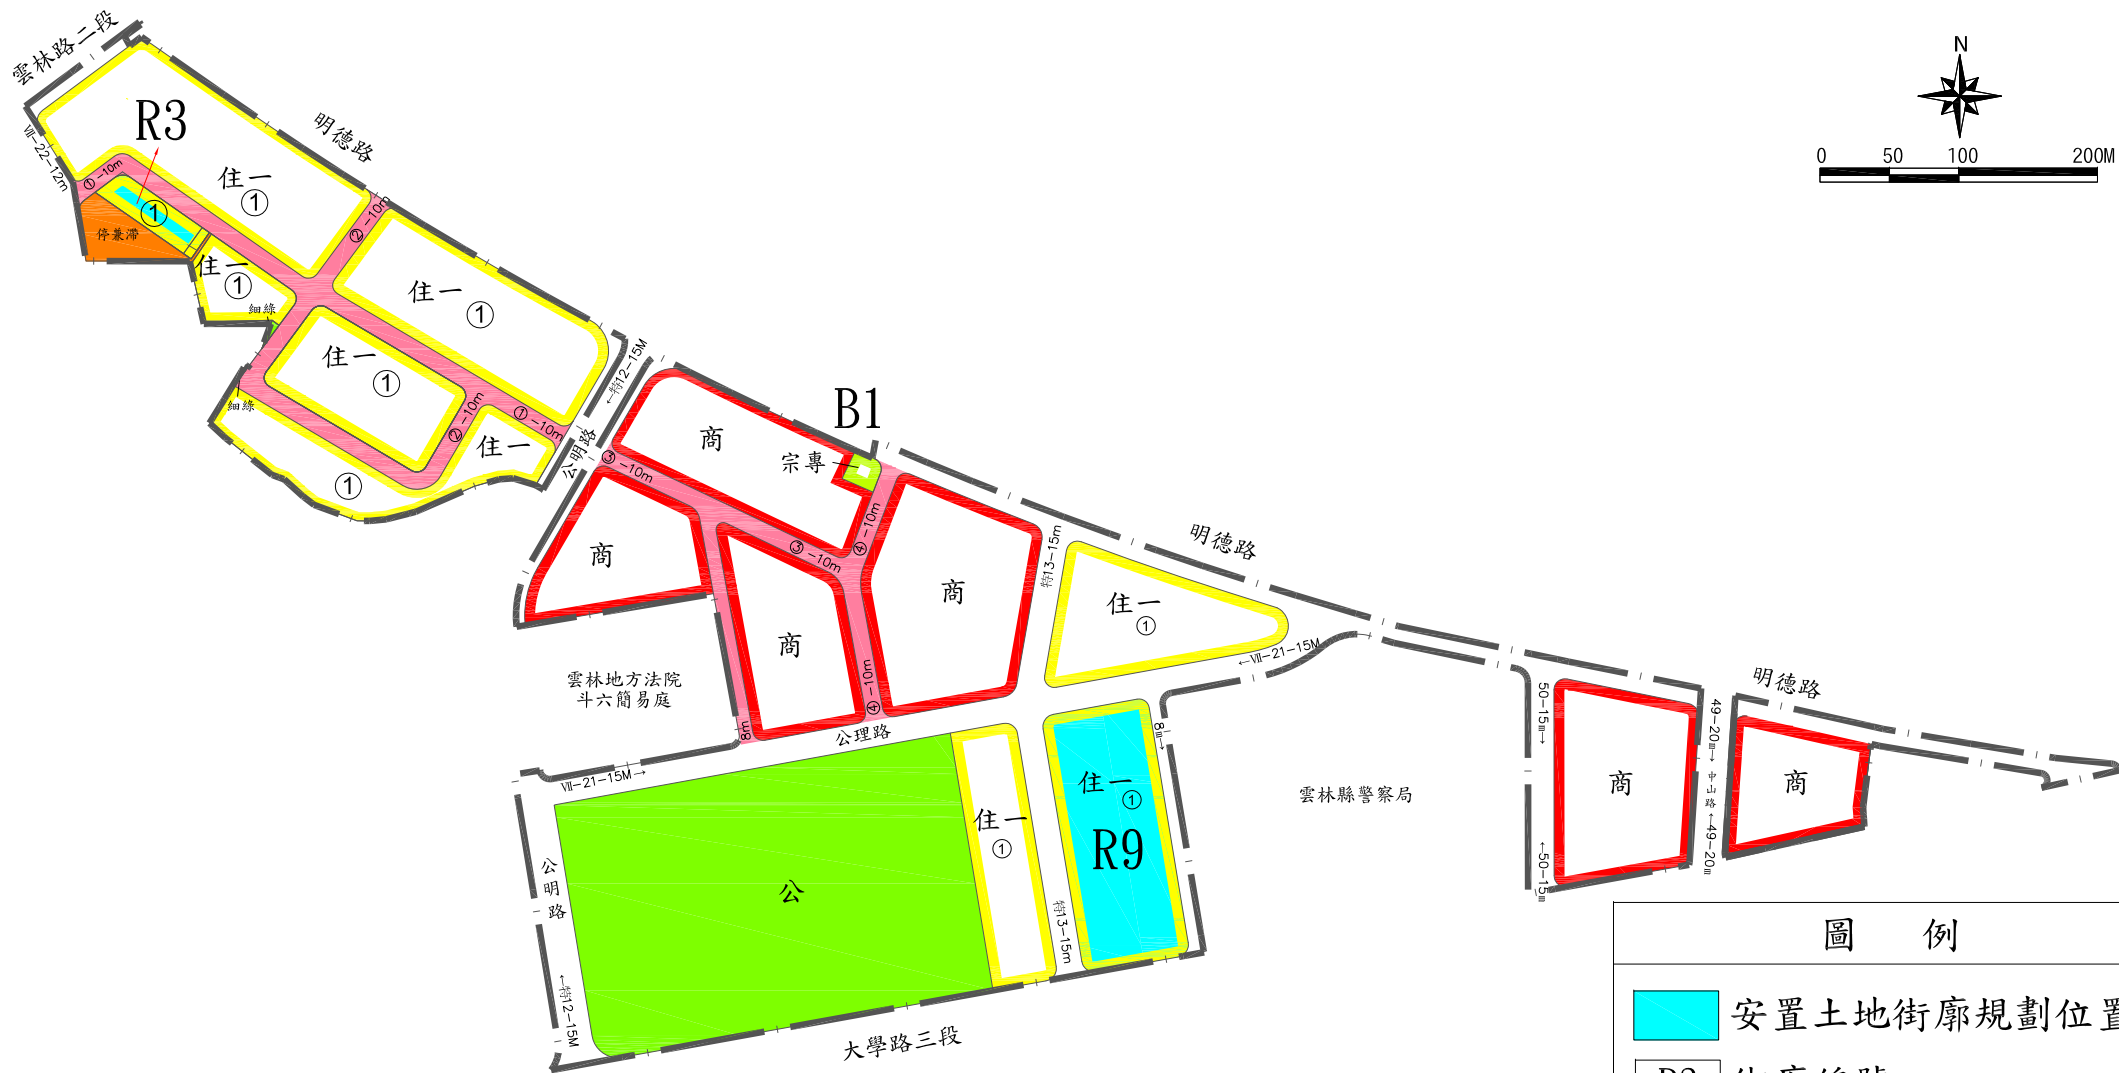

附件3、雲林縣斗六市人文公園區段徵收安置土地街廓規劃位置圖

圖 例	
	安置土地街廓規劃位置
R3	街廓編號

附件3、雲林縣斗六市人文公園區段徵收各安置街廓及價格示意圖(R3街廓)

附件3、雲林縣斗六市人文公園區段徵收各安置街廓及價格示意圖(R9街廓)

圖 例

-  區段徵收範圍線
-  分配方向線
-  距離標示(m)
-  住一 使用分區及公設名稱
-  R9-1 街廓編號
-  88500 評定地價(元/m²)